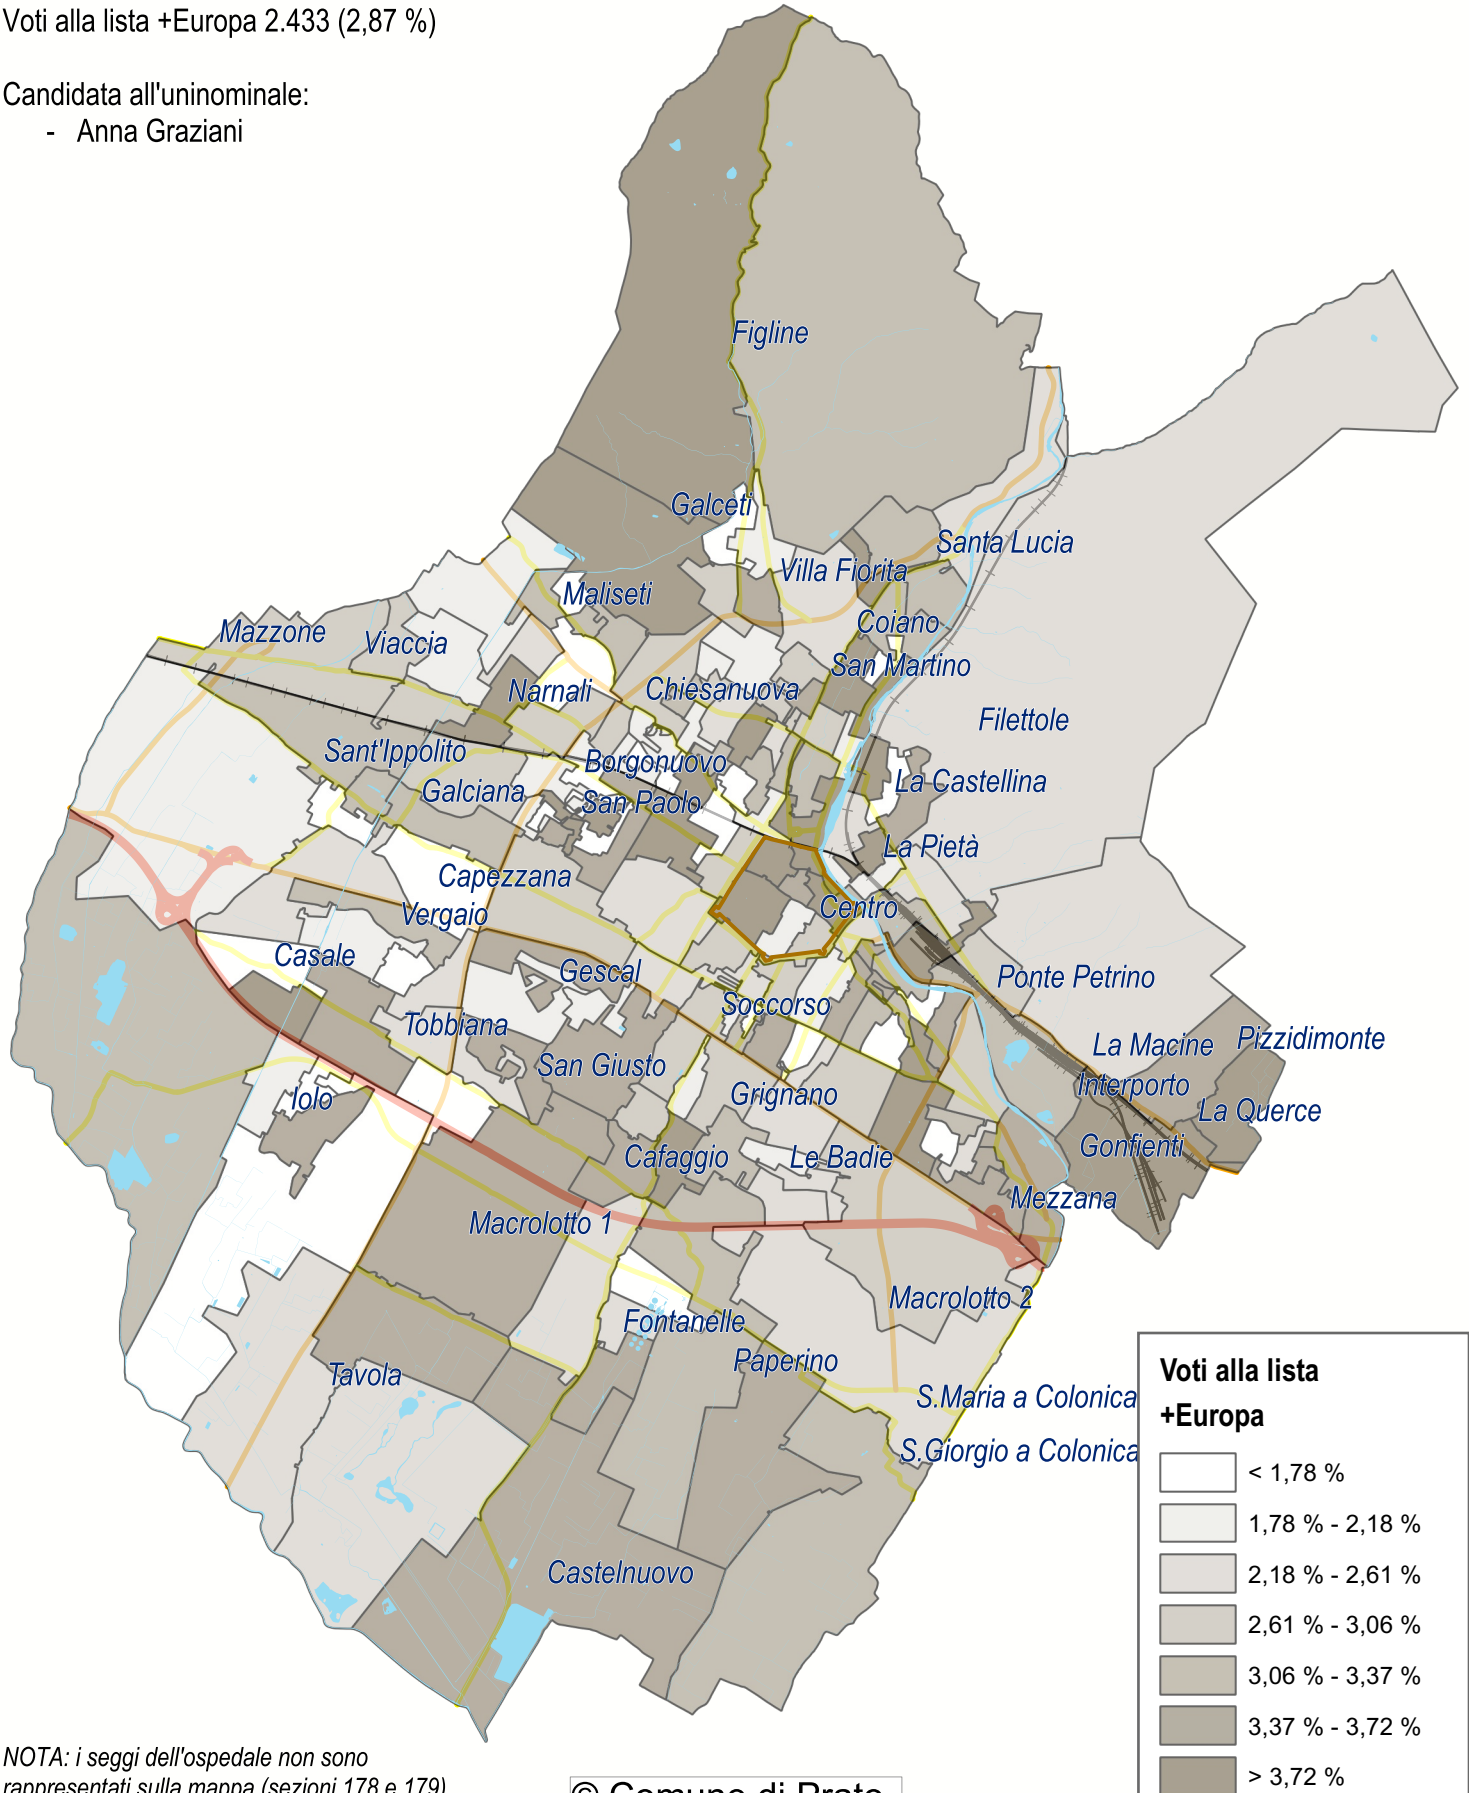

Carta tematica 29. Risultati al Senato.

Voti alla lista +Europa  
sul territorio comunale.

Dati provvisori per sezione alla chiusura dello scrutinio.

[www.po-net.prato.it/elezioni/2022/politiche/](http://www.po-net.prato.it/elezioni/2022/politiche/)

Scrutinio terminato alle ore 05.39 del 26/09/2022

Voti alla lista +Europa 2.433 (2,87 %)

Candidata all'uninomiale:

- Anna Graziani

NOTA: i seggi dell'ospedale non sono rappresentati sulla mappa (sezioni 178 e 179)