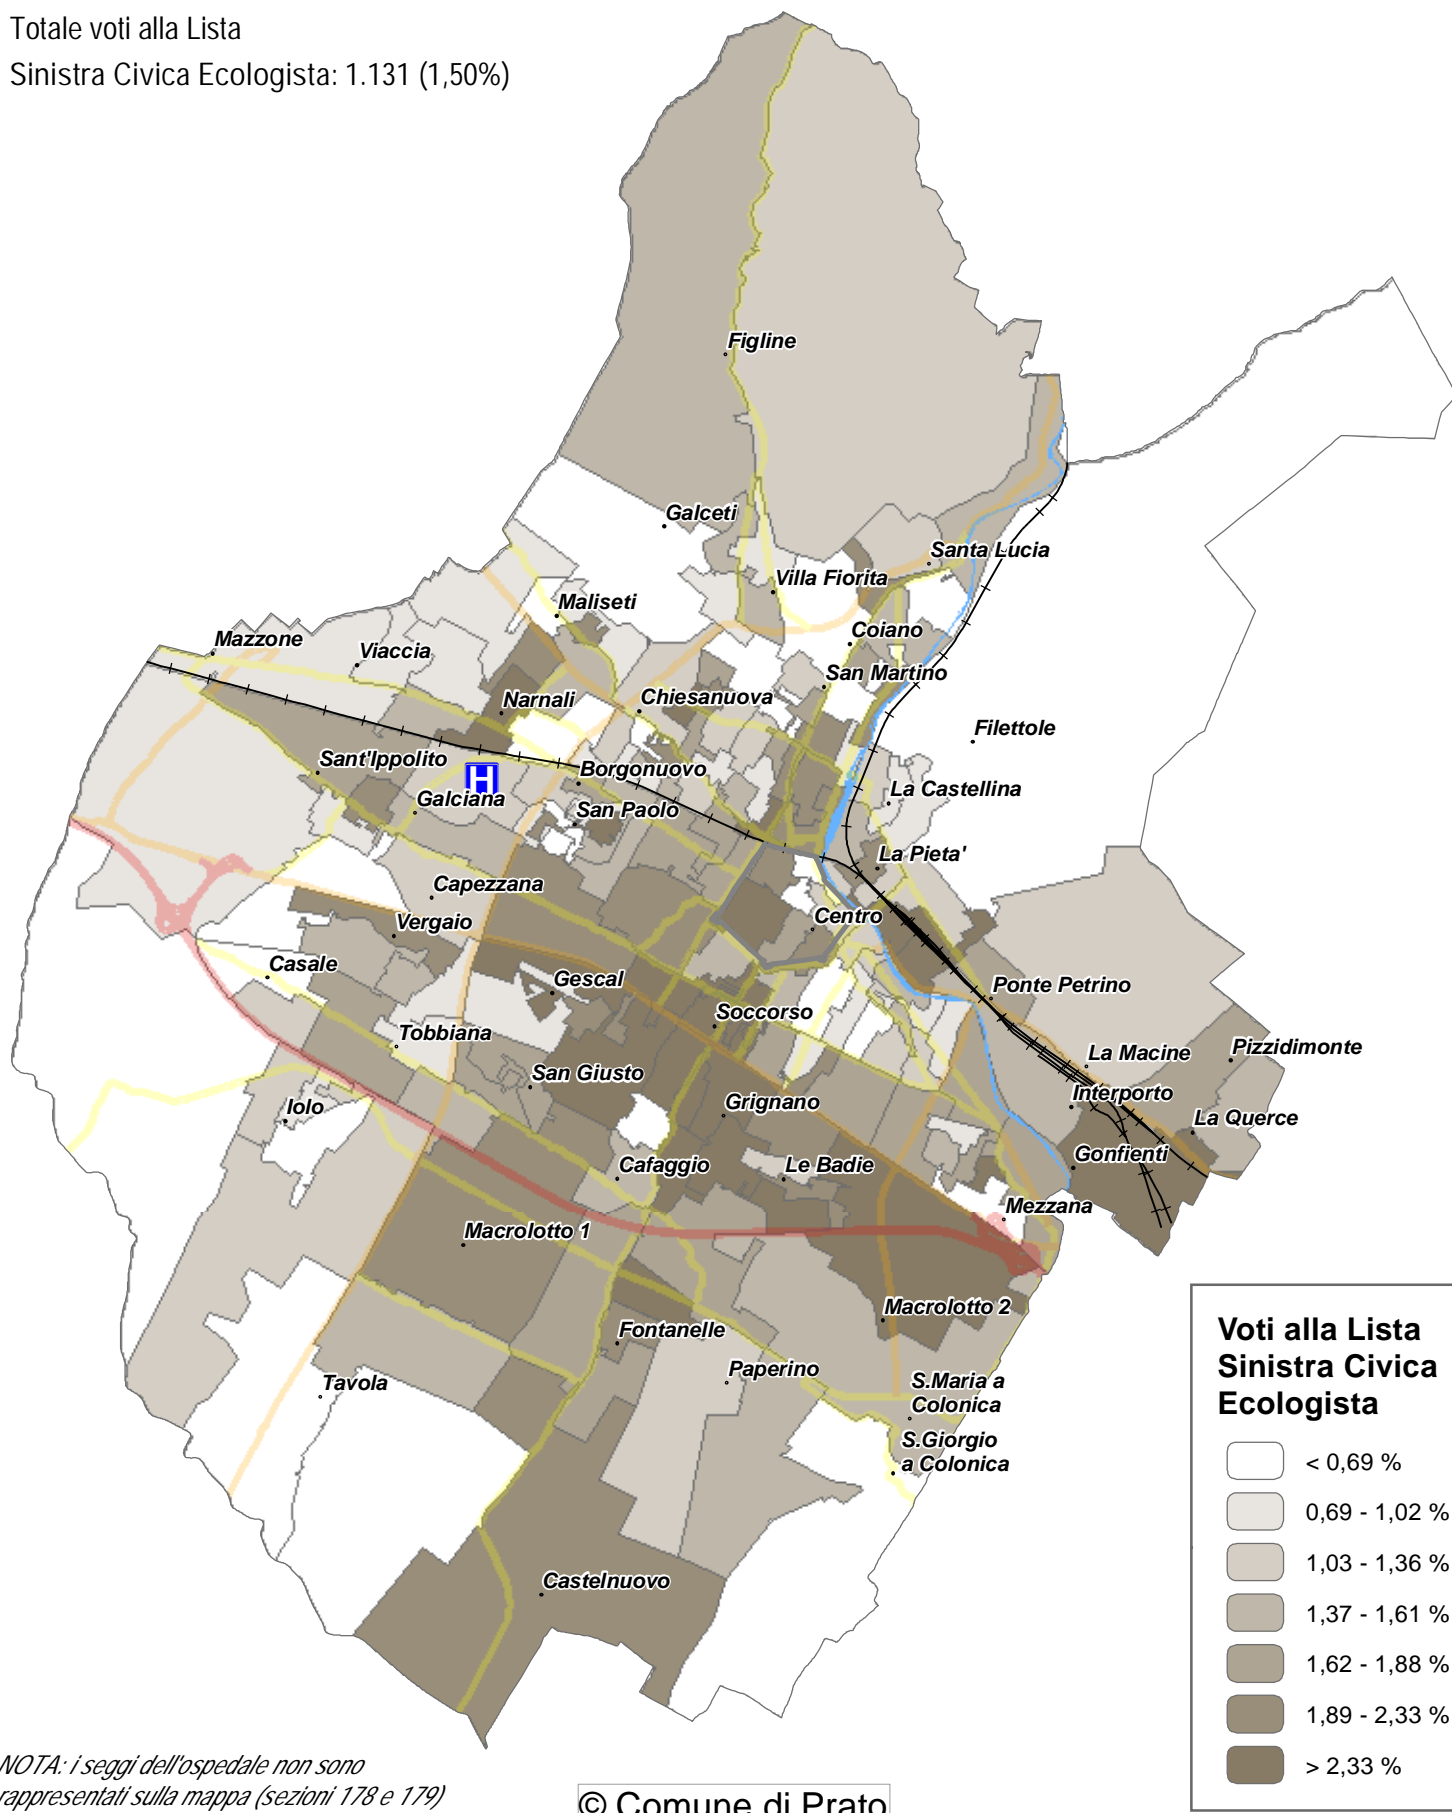

comune di
PRATO

Elezioni regionali 20-21 settembre 2020 a Prato

Carta tematica 17.

Distribuzione sul territorio comunale dei voti ottenuti dalla lista Sinistra Civica Ecologista (in percentuale sui voti validi).
Dati provvisori per sezione alla chiusura dello scrutinio.

<http://elezioni2020.po-net.prato.it/2020/regionali/>

Scrutinio terminato alle ore 00:12 del 22/9/2020

Totale voti alla Lista

Sinistra Civica Ecologista: 1.131 (1,50%)

NOTA: i seggi dell'ospedale non sono rappresentati sulla mappa (sezioni 178 e 179)