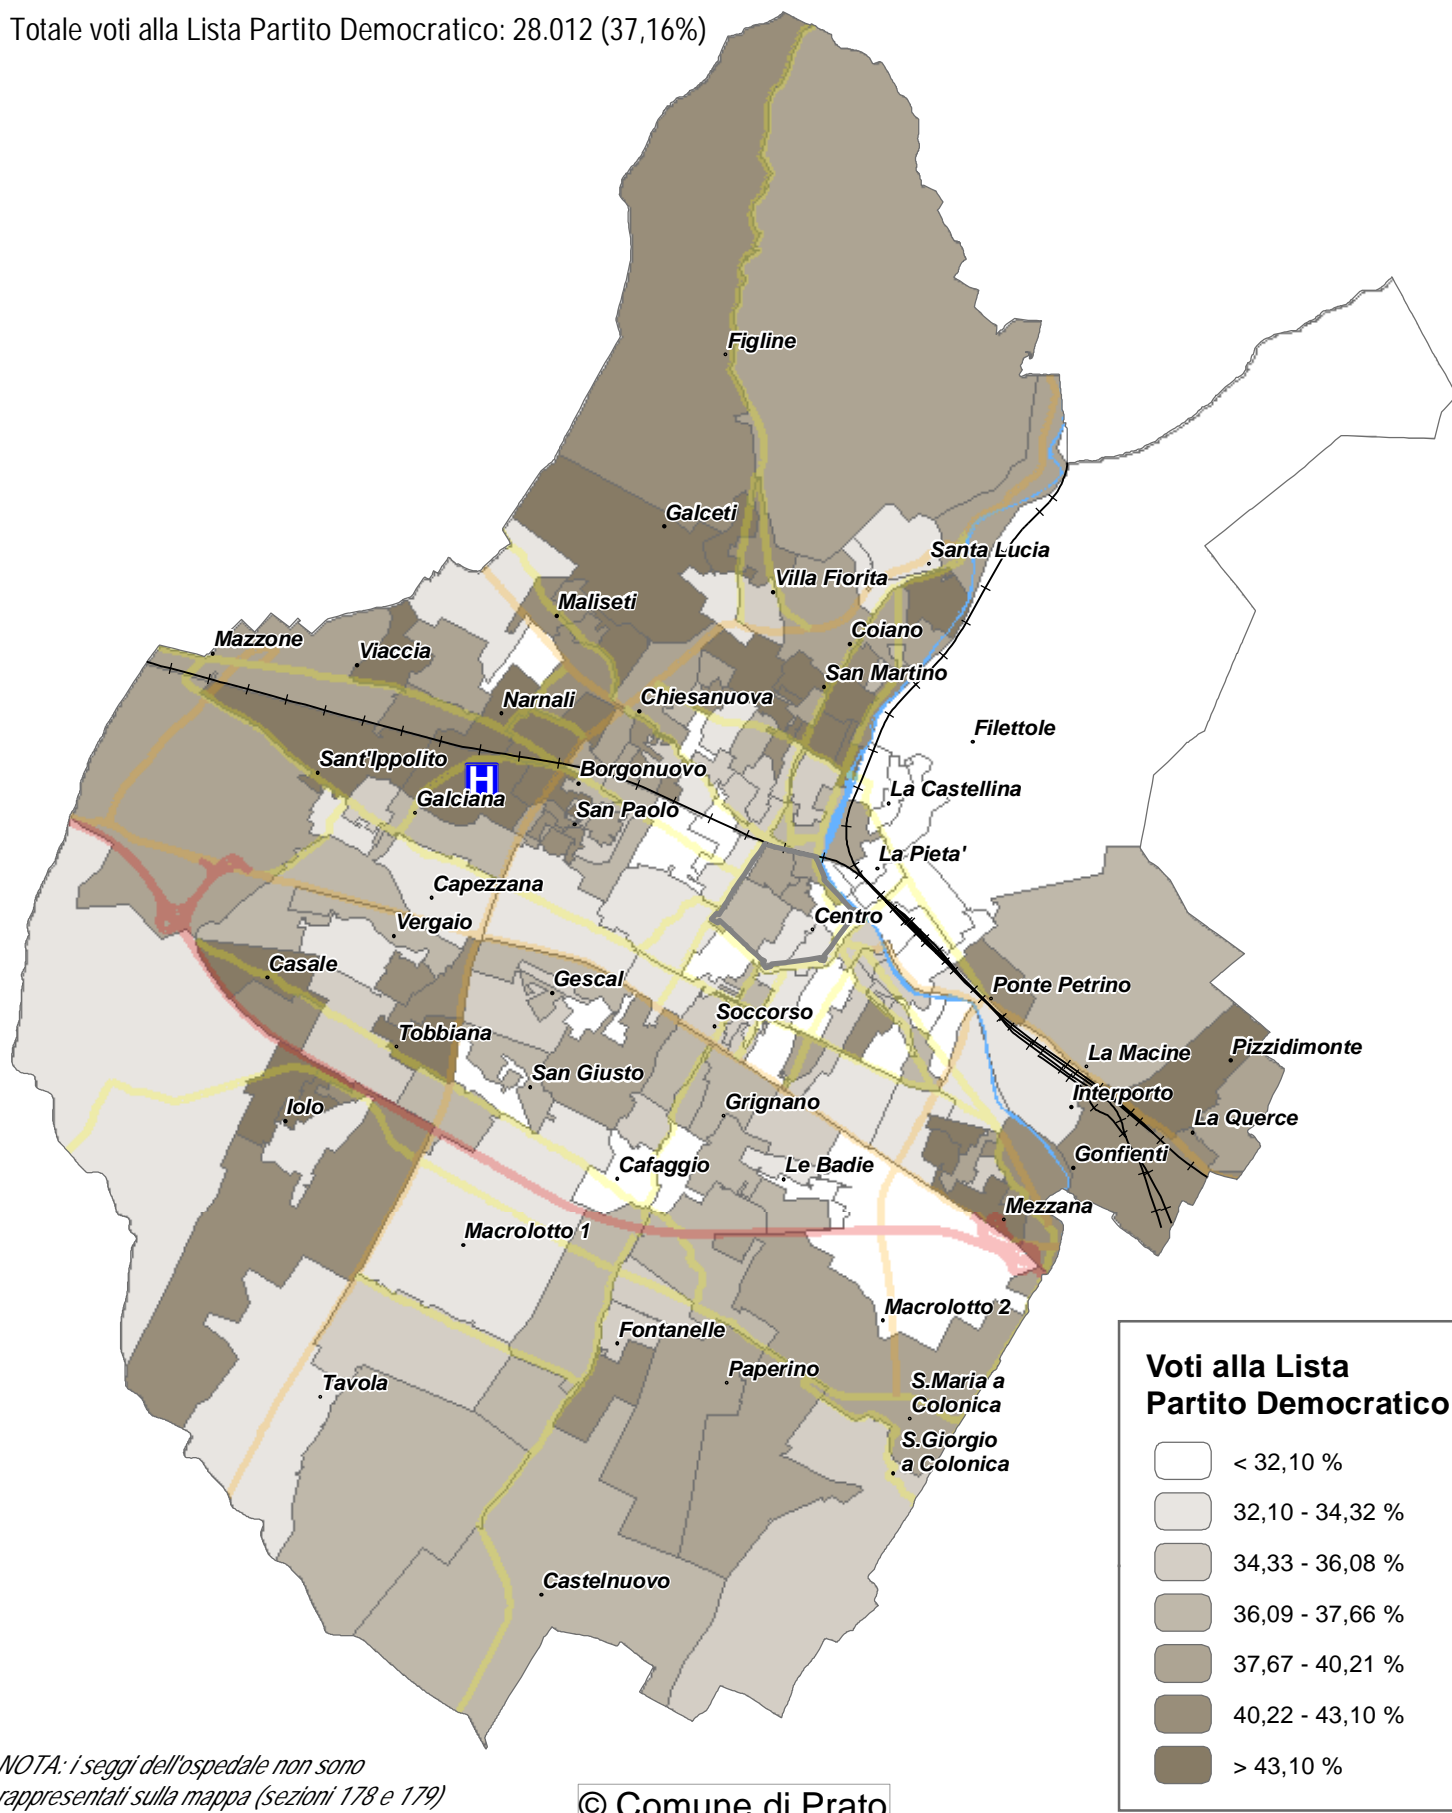

comune di
PRATO

Elezioni regionali 20-21 settembre 2020 a Prato

Carta tematica 16.

Distribuzione sul territorio comunale dei voti ottenuti dalla lista Partito Democratico (in percentuale sui voti validi).
Dati provvisori per sezione alla chiusura dello scrutinio.

<http://elezioni2020.po-net.prato.it/2020/regionali/>

Scrutinio terminato alle ore 00:12 del 22/9/2020

Totale voti alla Lista Partito Democratico: 28.012 (37,16%)

NOTA: i seggi dell'ospedale non sono rappresentati sulla mappa (sezioni 178 e 179)