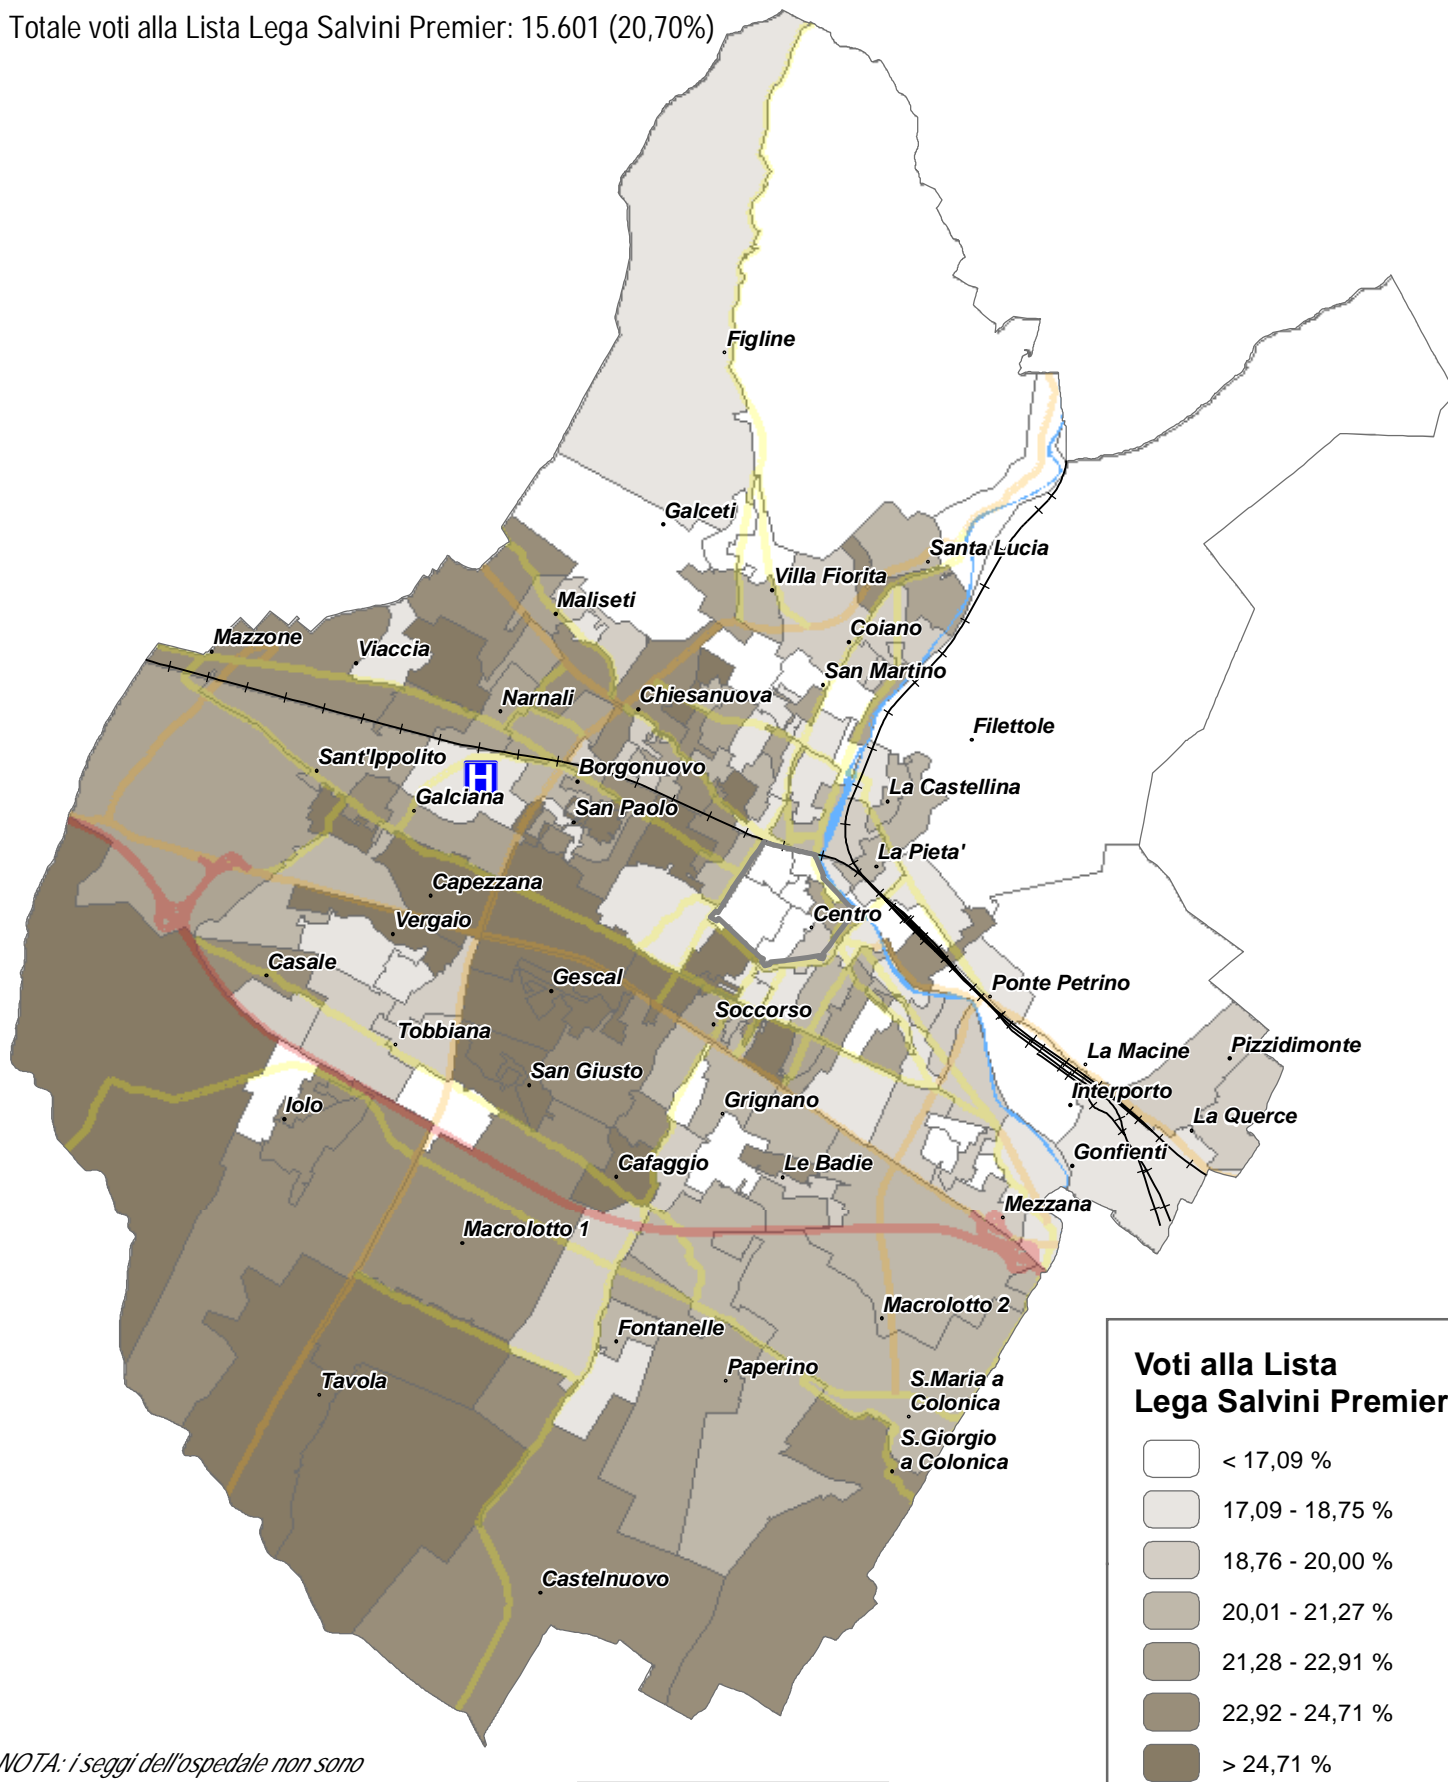

Carta tematica 11.

Distribuzione sul territorio comunale dei voti ottenuti dalla lista Lega Salvini Premier (in percentuale sui voti validi).
Dati provvisori per sezione alla chiusura dello scrutinio.

<http://elezioni2020.po-net.prato.it/2020/regionali/>

Scrutinio terminato alle ore 00:12 del 22/9/2020

Totale voti alla Lista Lega Salvini Premier: 15.601 (20,70%)

NOTA: i seggi dell'ospedale non sono rappresentati sulla mappa (sezioni 178 e 179)