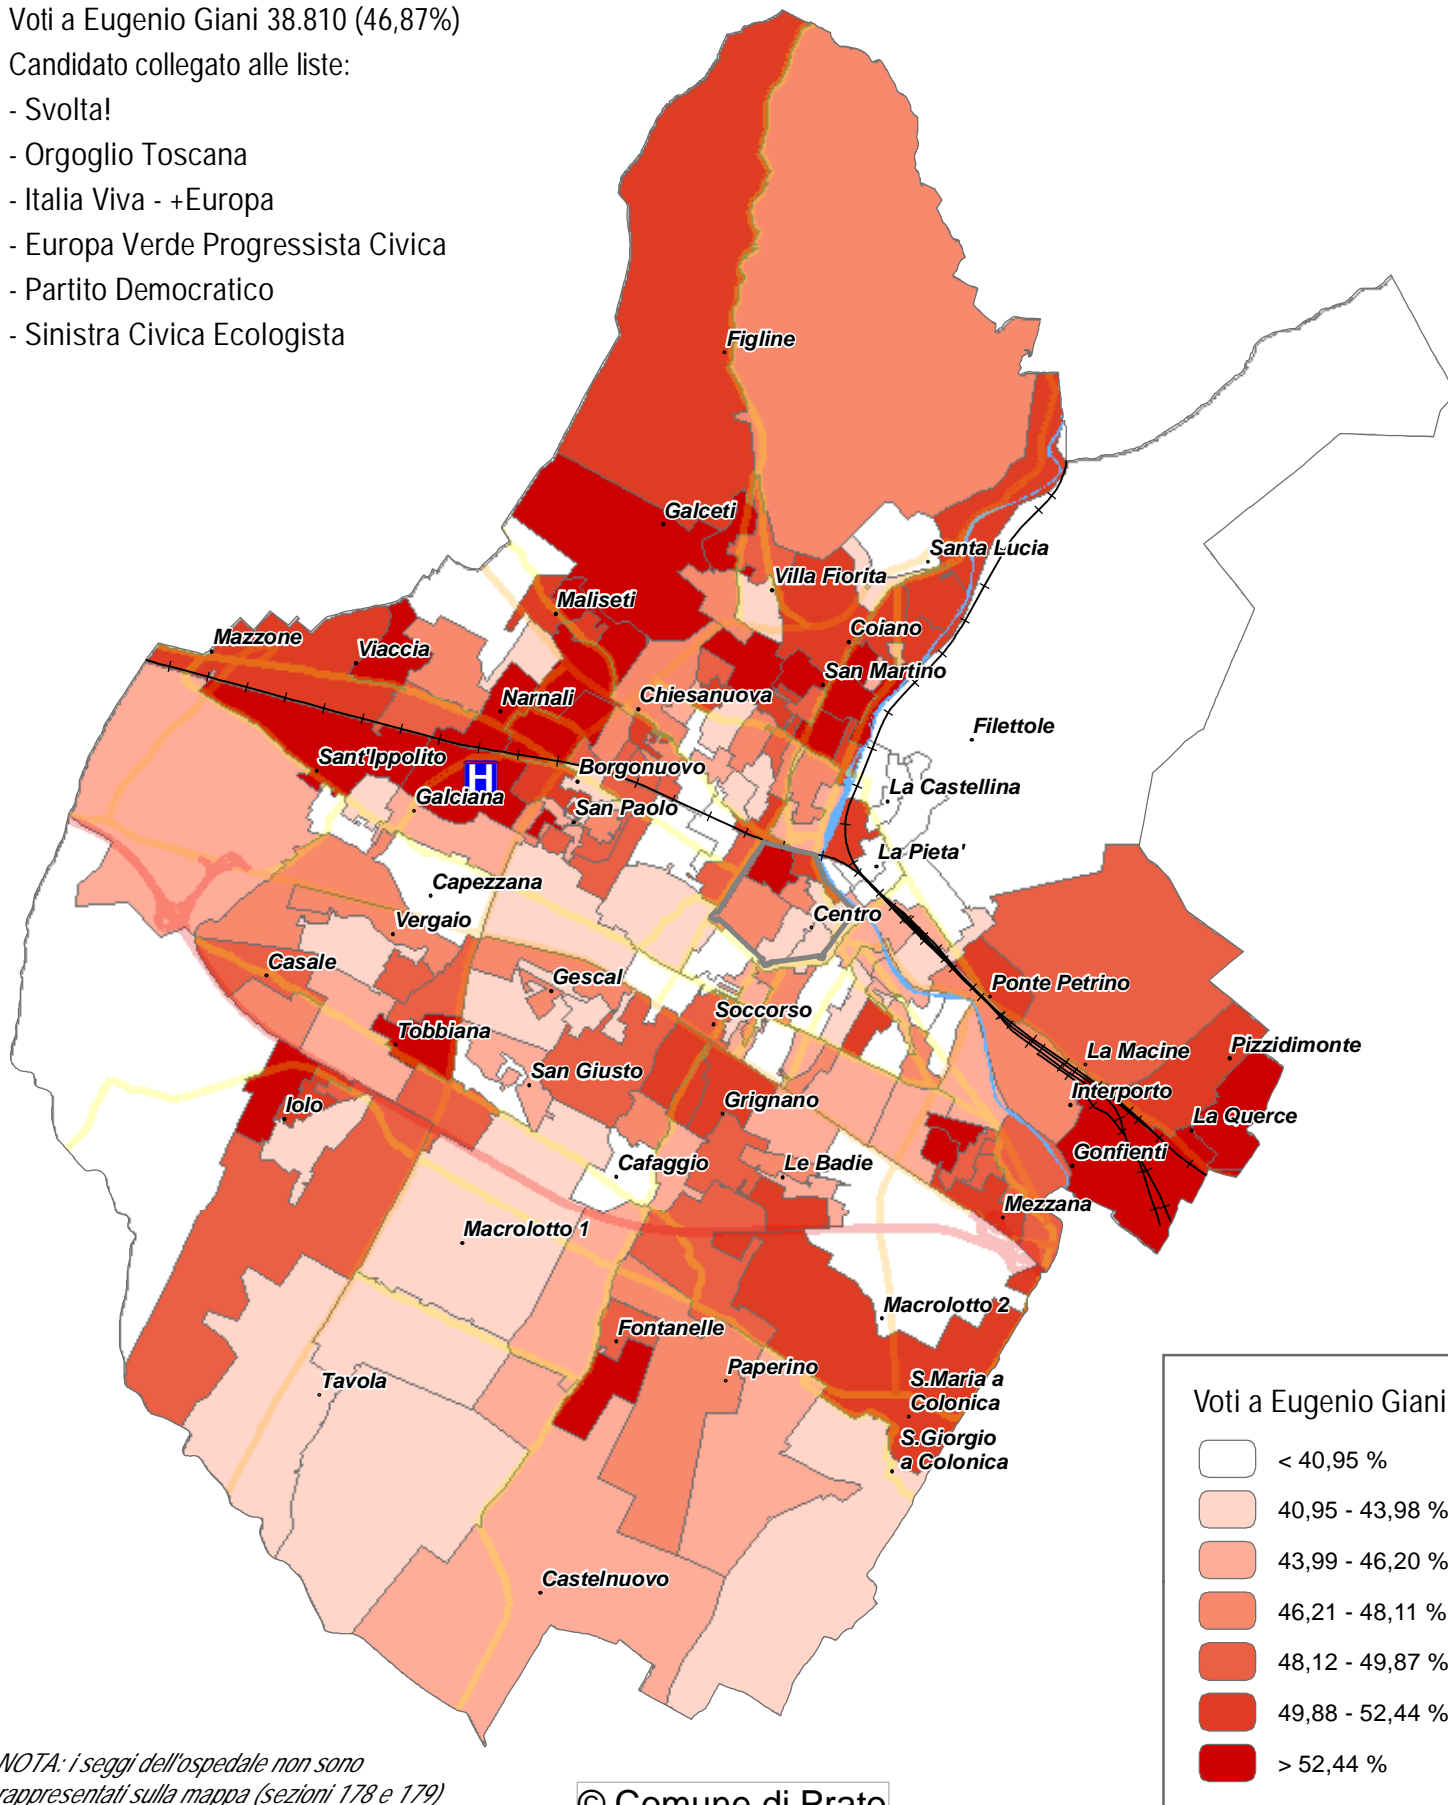

**Carta tematica 6.**

Distribuzione sul territorio comunale dei voti ottenuti dal candidato Eugenio Giani (in percentuale sui voti validi).  
Dati provvisori per sezione alla chiusura dello scrutinio.

<http://elezioni2020.po-net.prato.it/2020/regionali/>

Scrutinio terminato alle ore 00:12 del 22/9/2020

Voti a Eugenio Giani 38.810 (46,87%)

Candidato collegato alle liste:

- Svolta!
- Orgoglio Toscana
- Italia Viva - +Europa
- Europa Verde Progressista Civica
- Partito Democratico
- Sinistra Civica Ecologista

NOTA: i seggi dell'ospedale non sono rappresentati sulla mappa (sezioni 178 e 179)