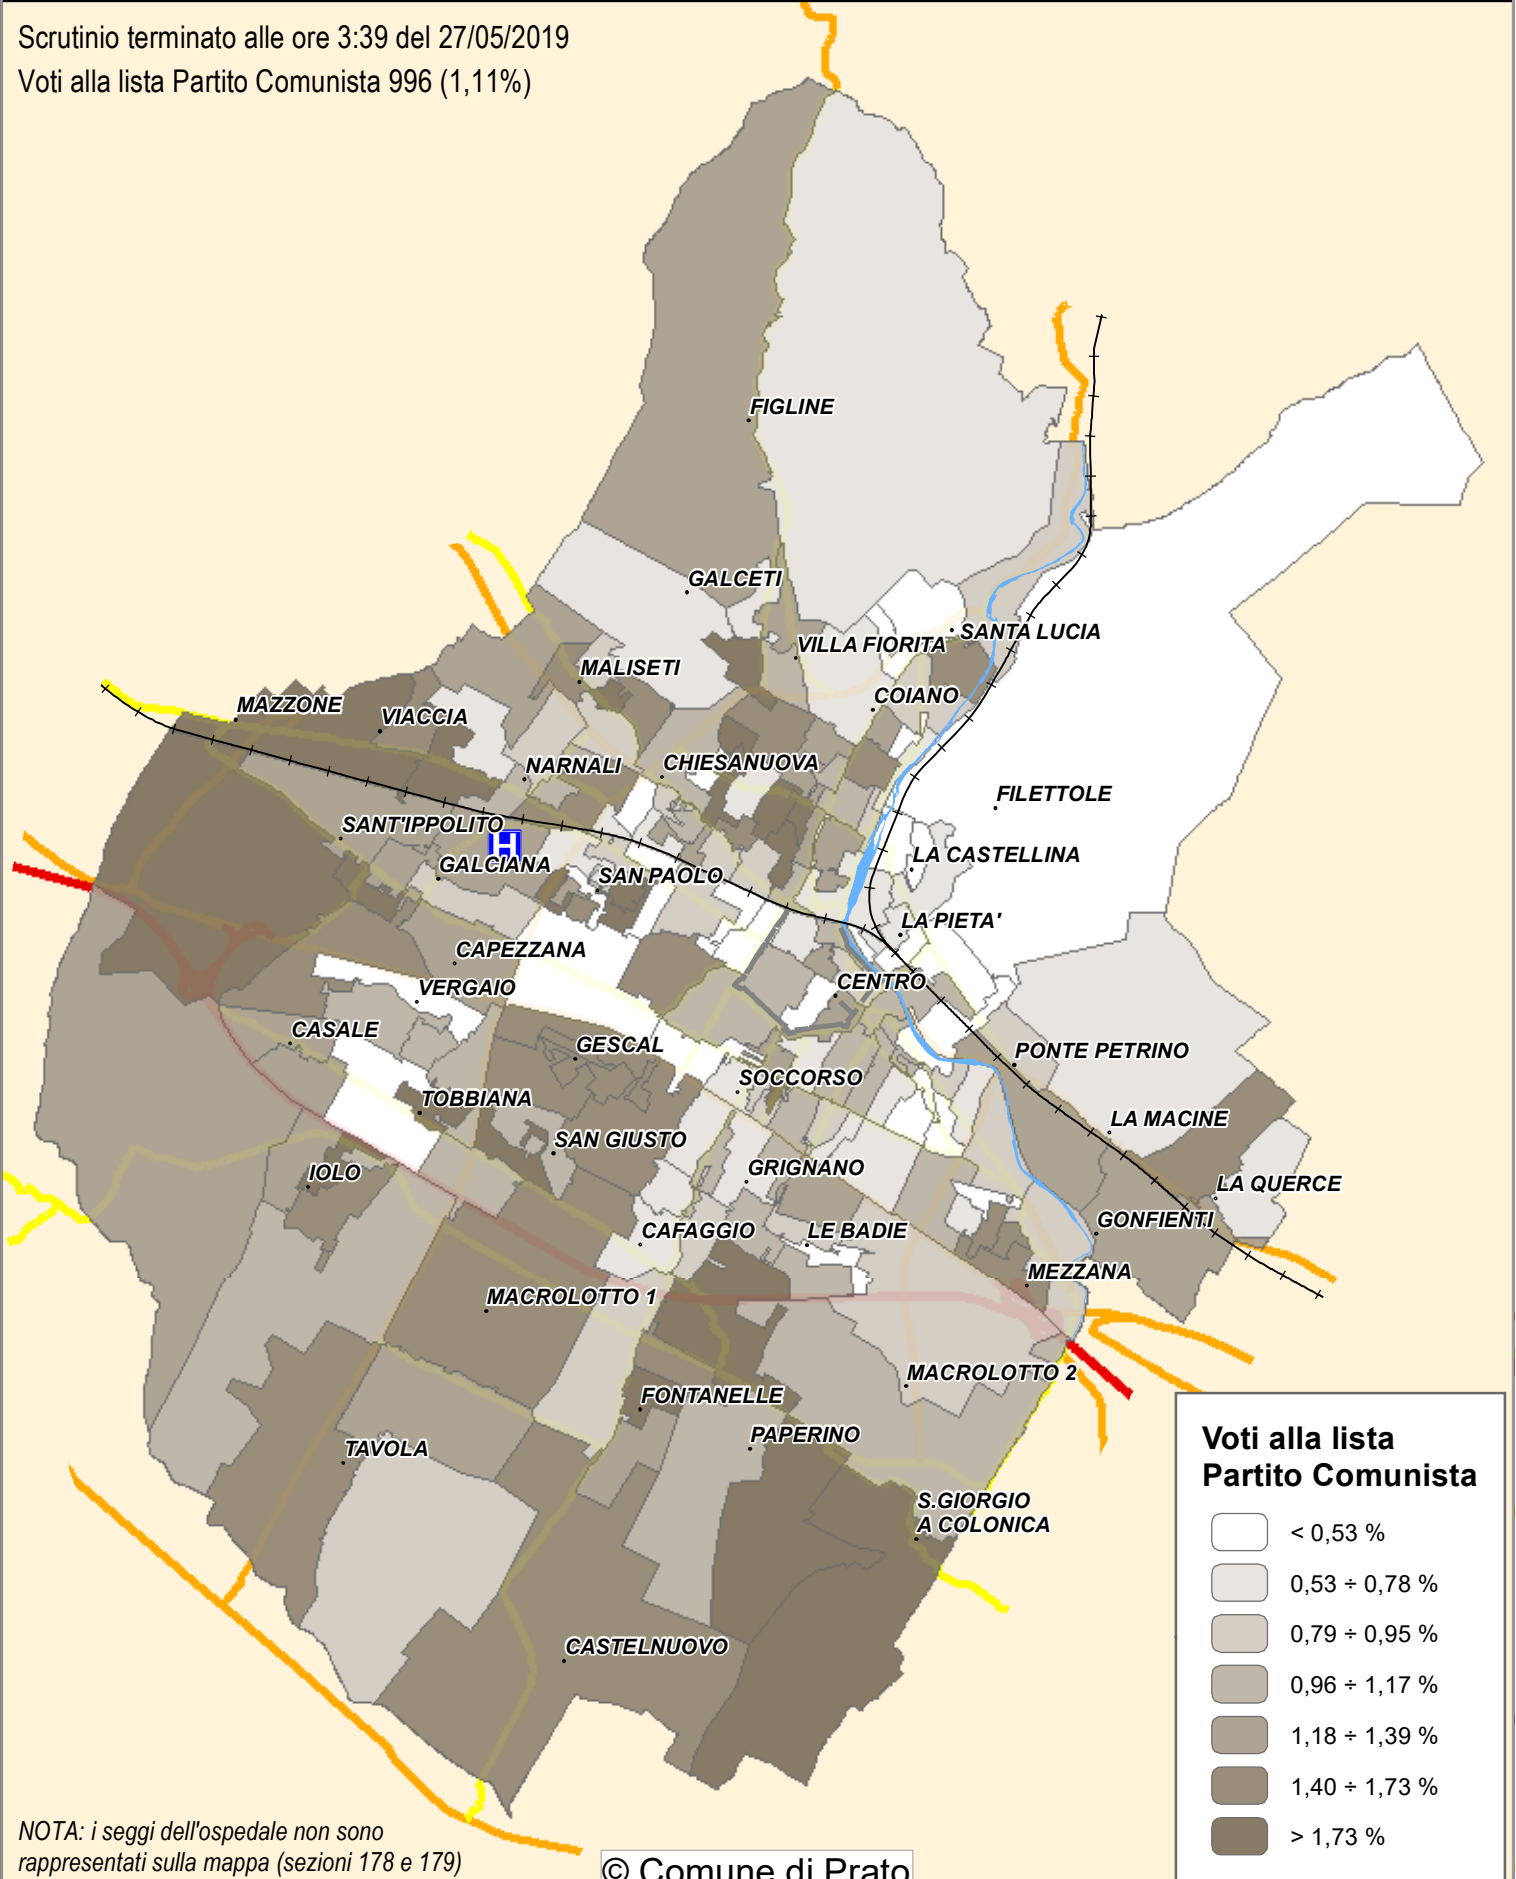

Carta tematica 9.

Voti alla lista **Partito Comunista** sul territorio comunale.

Dati provvisori per sezione alla chiusura dello scrutinio.

<http://elezioni2019.po-net.prato.it/2019/europee/>

Scrutinio terminato alle ore 3:39 del 27/05/2019

Voti alla lista Partito Comunista 996 (1,11%)

NOTA: i seggi dell'ospedale non sono rappresentati sulla mappa (sezioni 178 e 179)