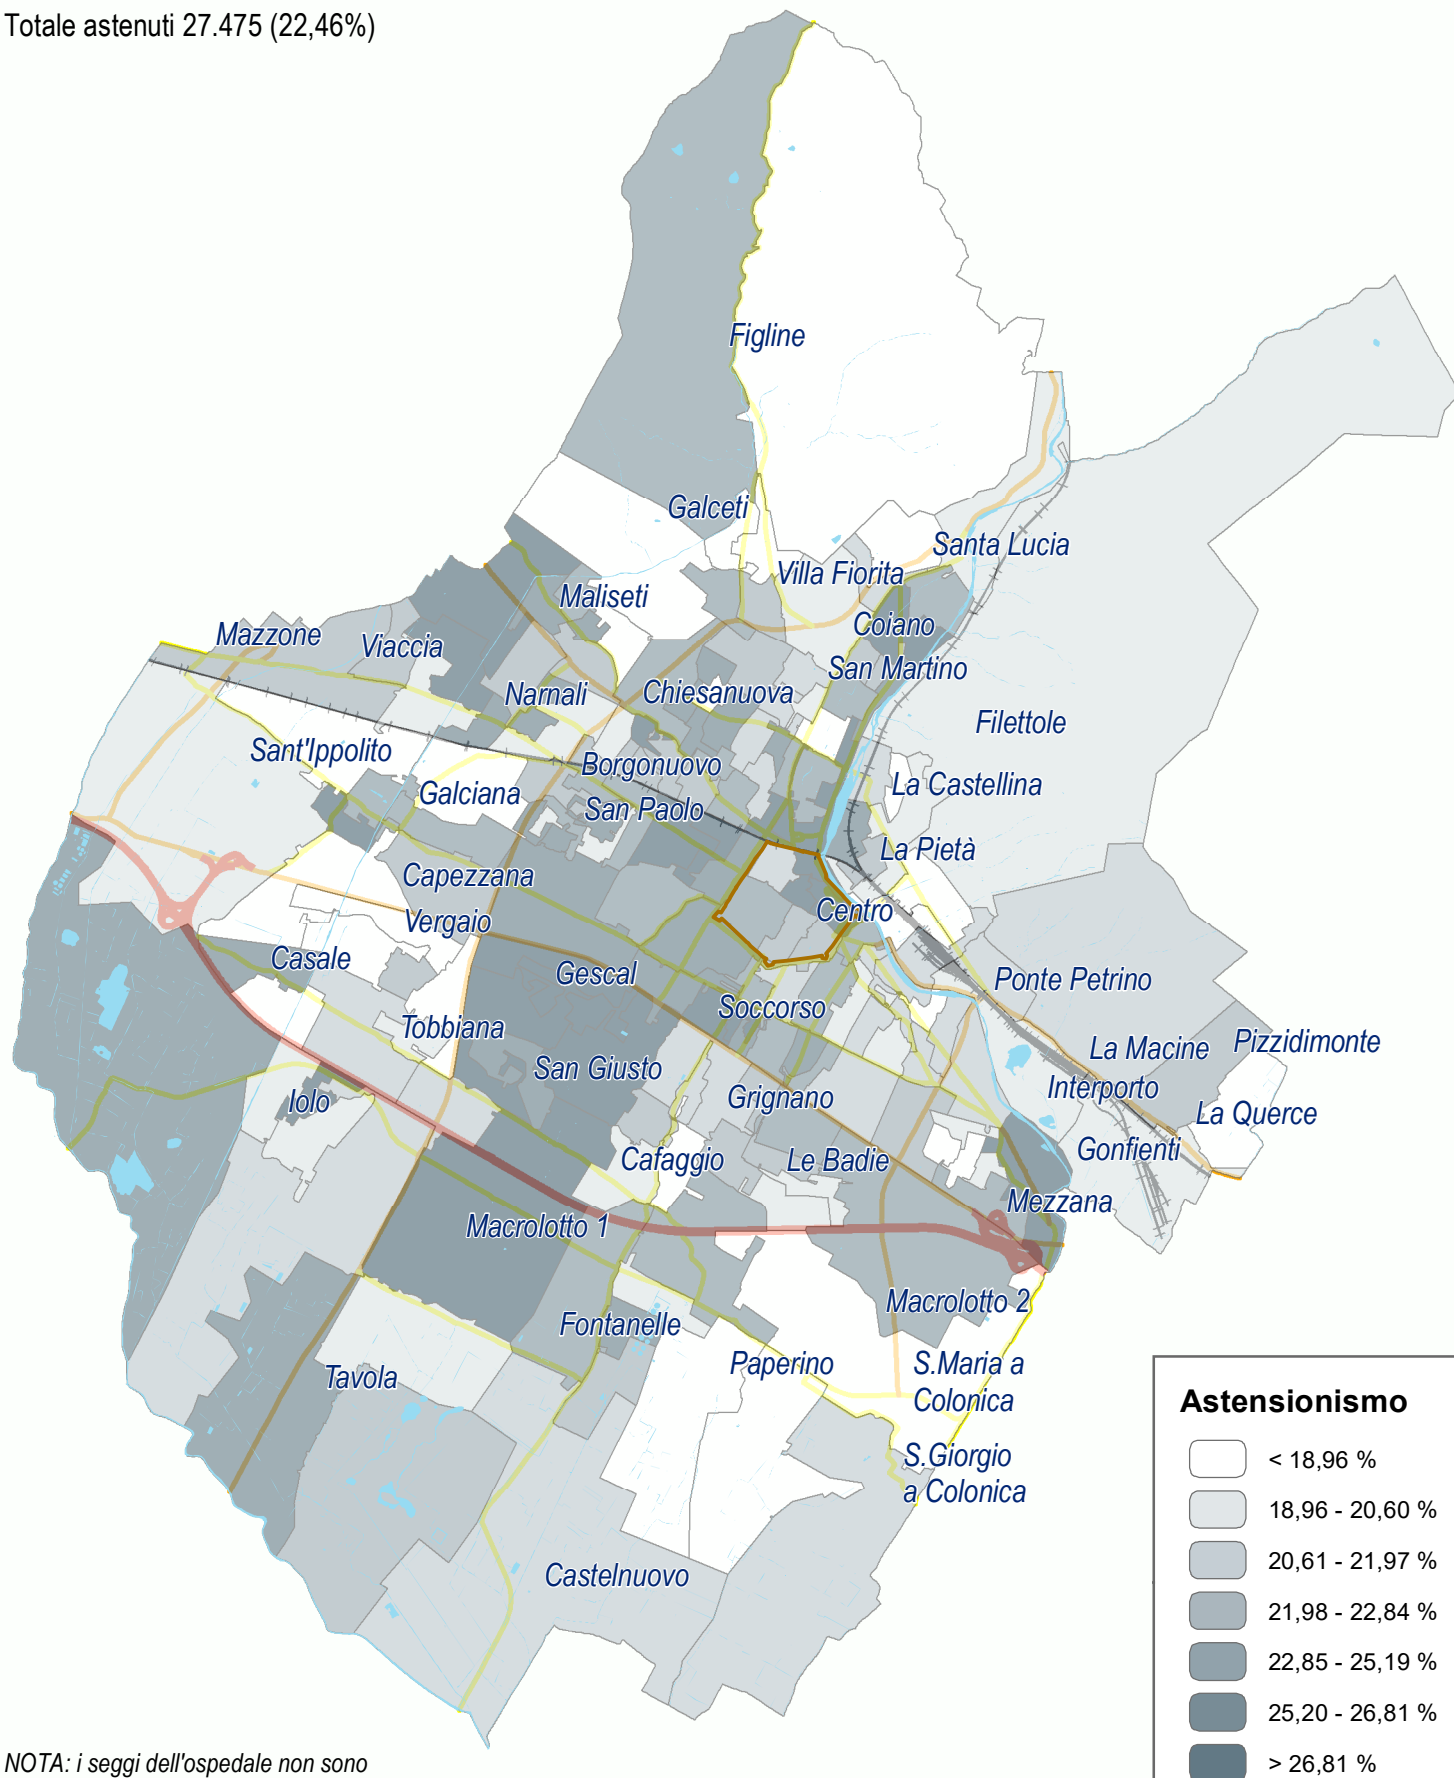

## Elezioni politiche 4 marzo 2018 a Prato

Carta tematica 22. Risultati al Senato.

**Astensionismo** sul territorio comunale.

Dati provvisori per sezione alla chiusura dello scrutinio.

[www.po-net.prato.it/elezioni/2018/politiche/](http://www.po-net.prato.it/elezioni/2018/politiche/)

Scrutinio terminato alle ore 06.00 del 5/3/2018

Totale astenuti 27.475 (22,46%)

NOTA: i seggi dell'ospedale non sono rappresentati sulla mappa (sezioni 178 e 179)