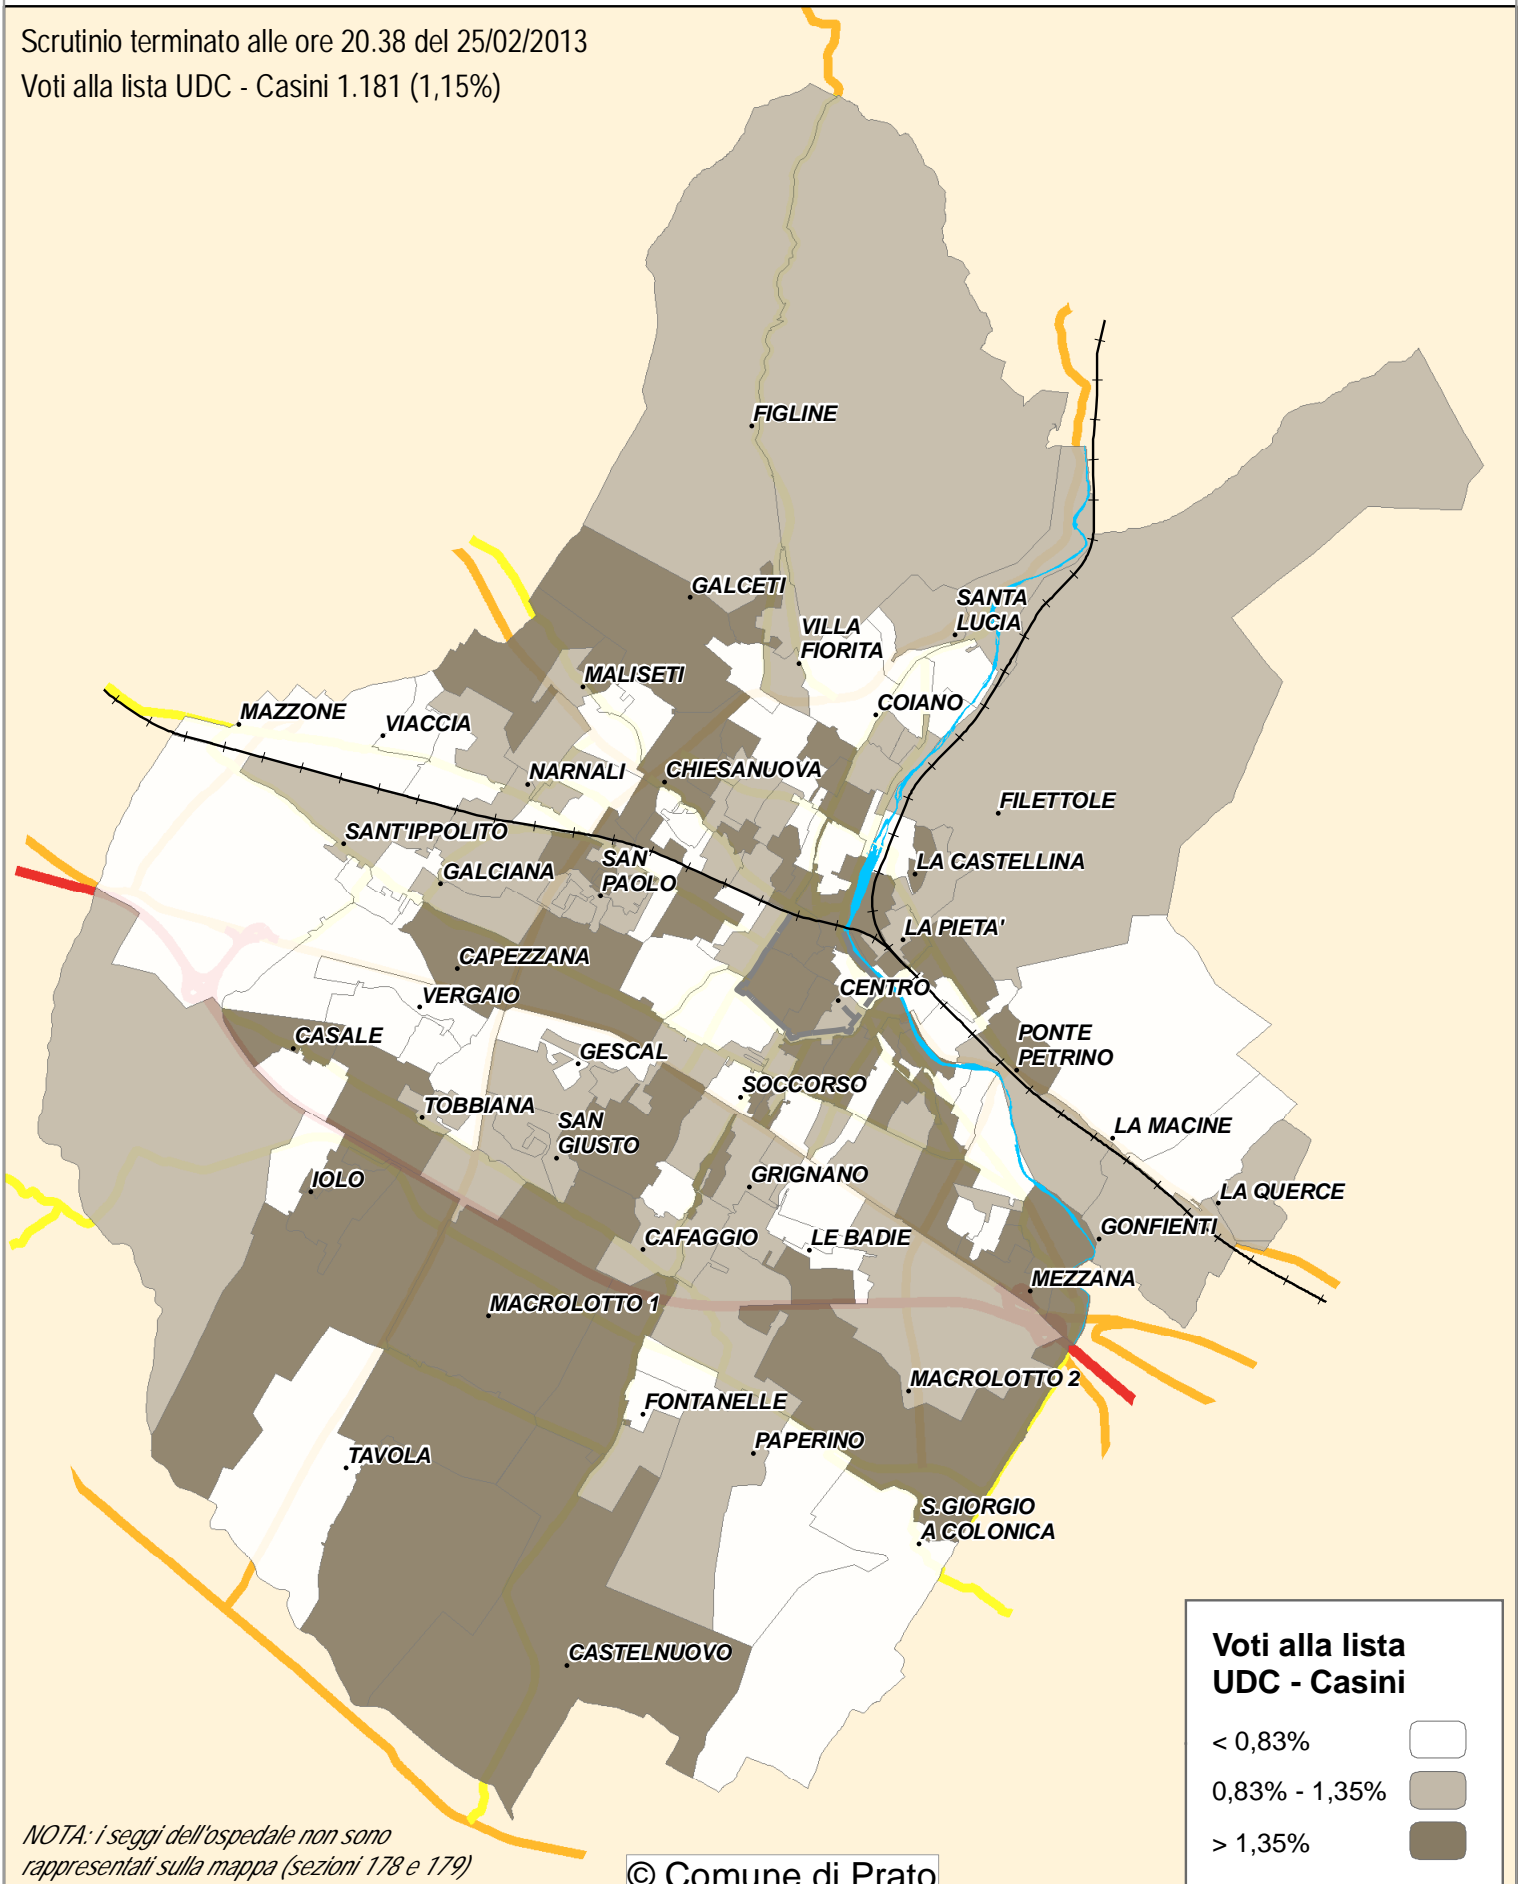

Scrutinio terminato alle ore 20.38 del 25/02/2013

Voti alla lista UDC - Casini 1.181 (1,15%)

NOTA: i seggi dell'ospedale non sono rappresentati sulla mappa (sezioni 178 e 179)