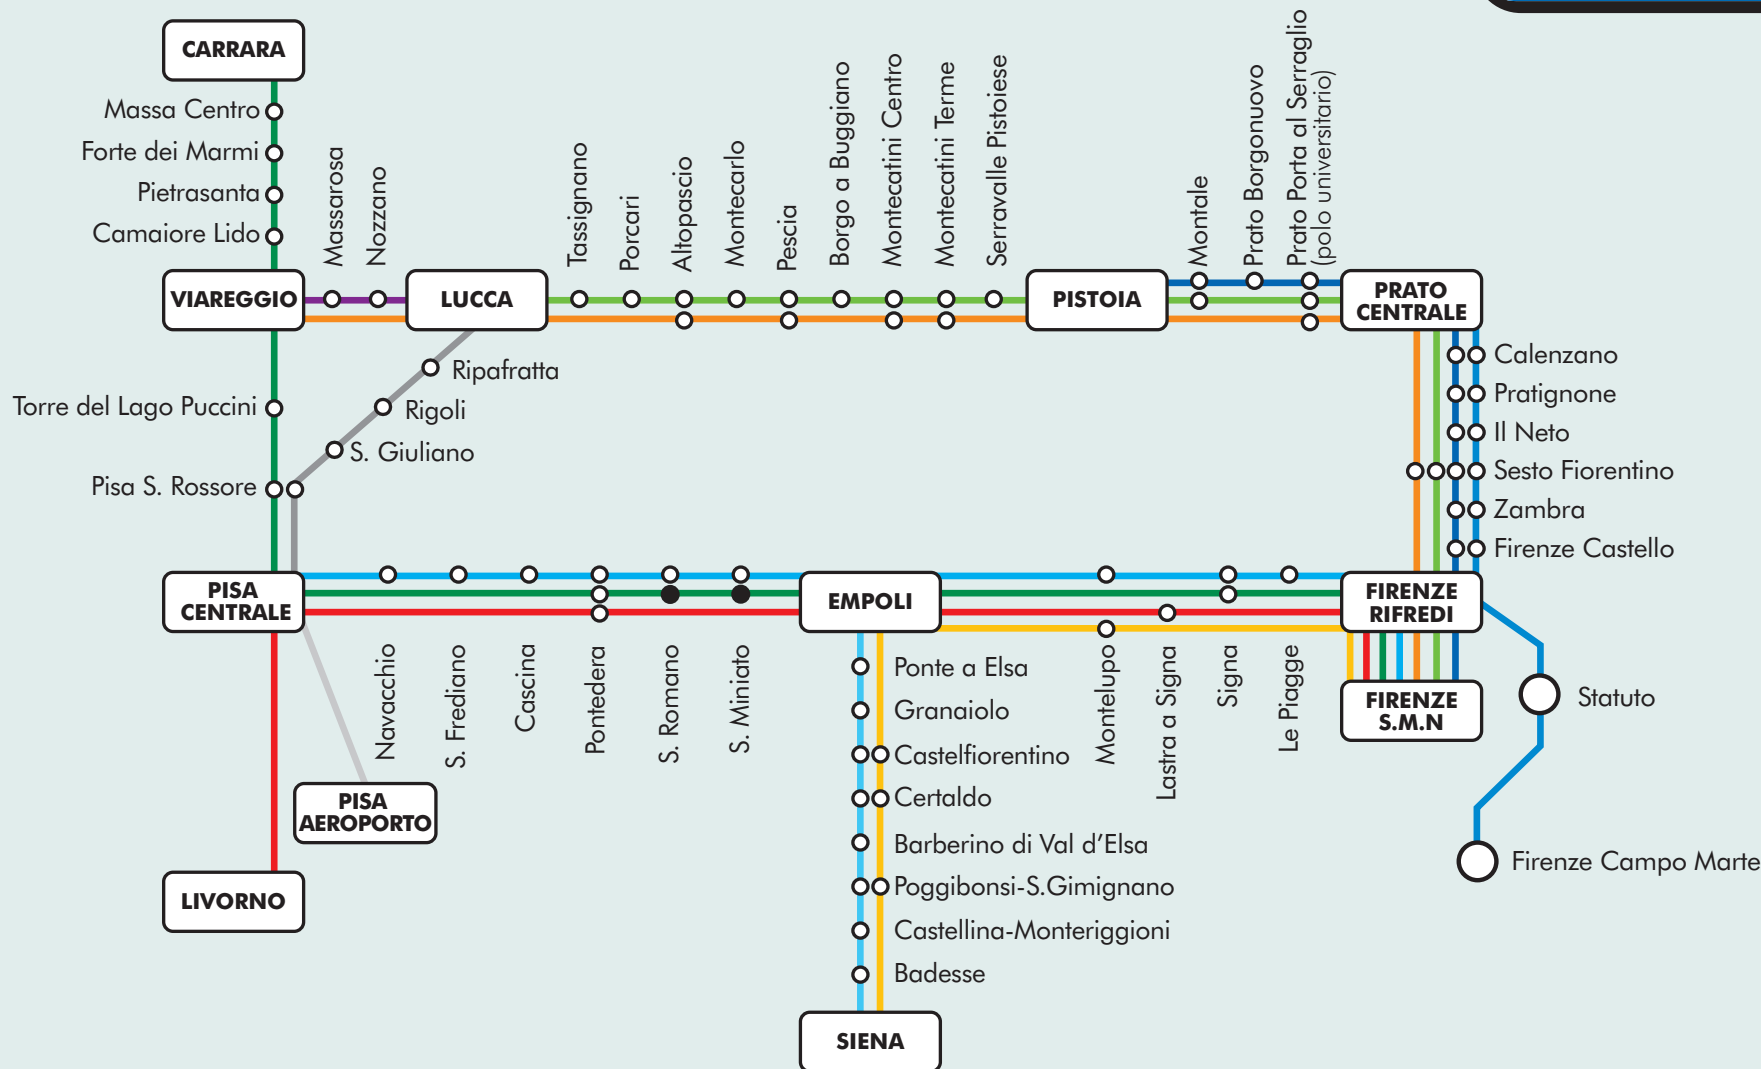

Memorario 2006

Pianta delle linee

memorario

VIAGGIARE DIVENTA PIÙ FACILE

TRENI METROPOLITANI

OGNI MEZZ'ORA

OGNI ORA

TRENI SEMIVELOCI

OGNI ORA

FERMATE ALTERNATE

TRENI VELOCI

OGNI ORA