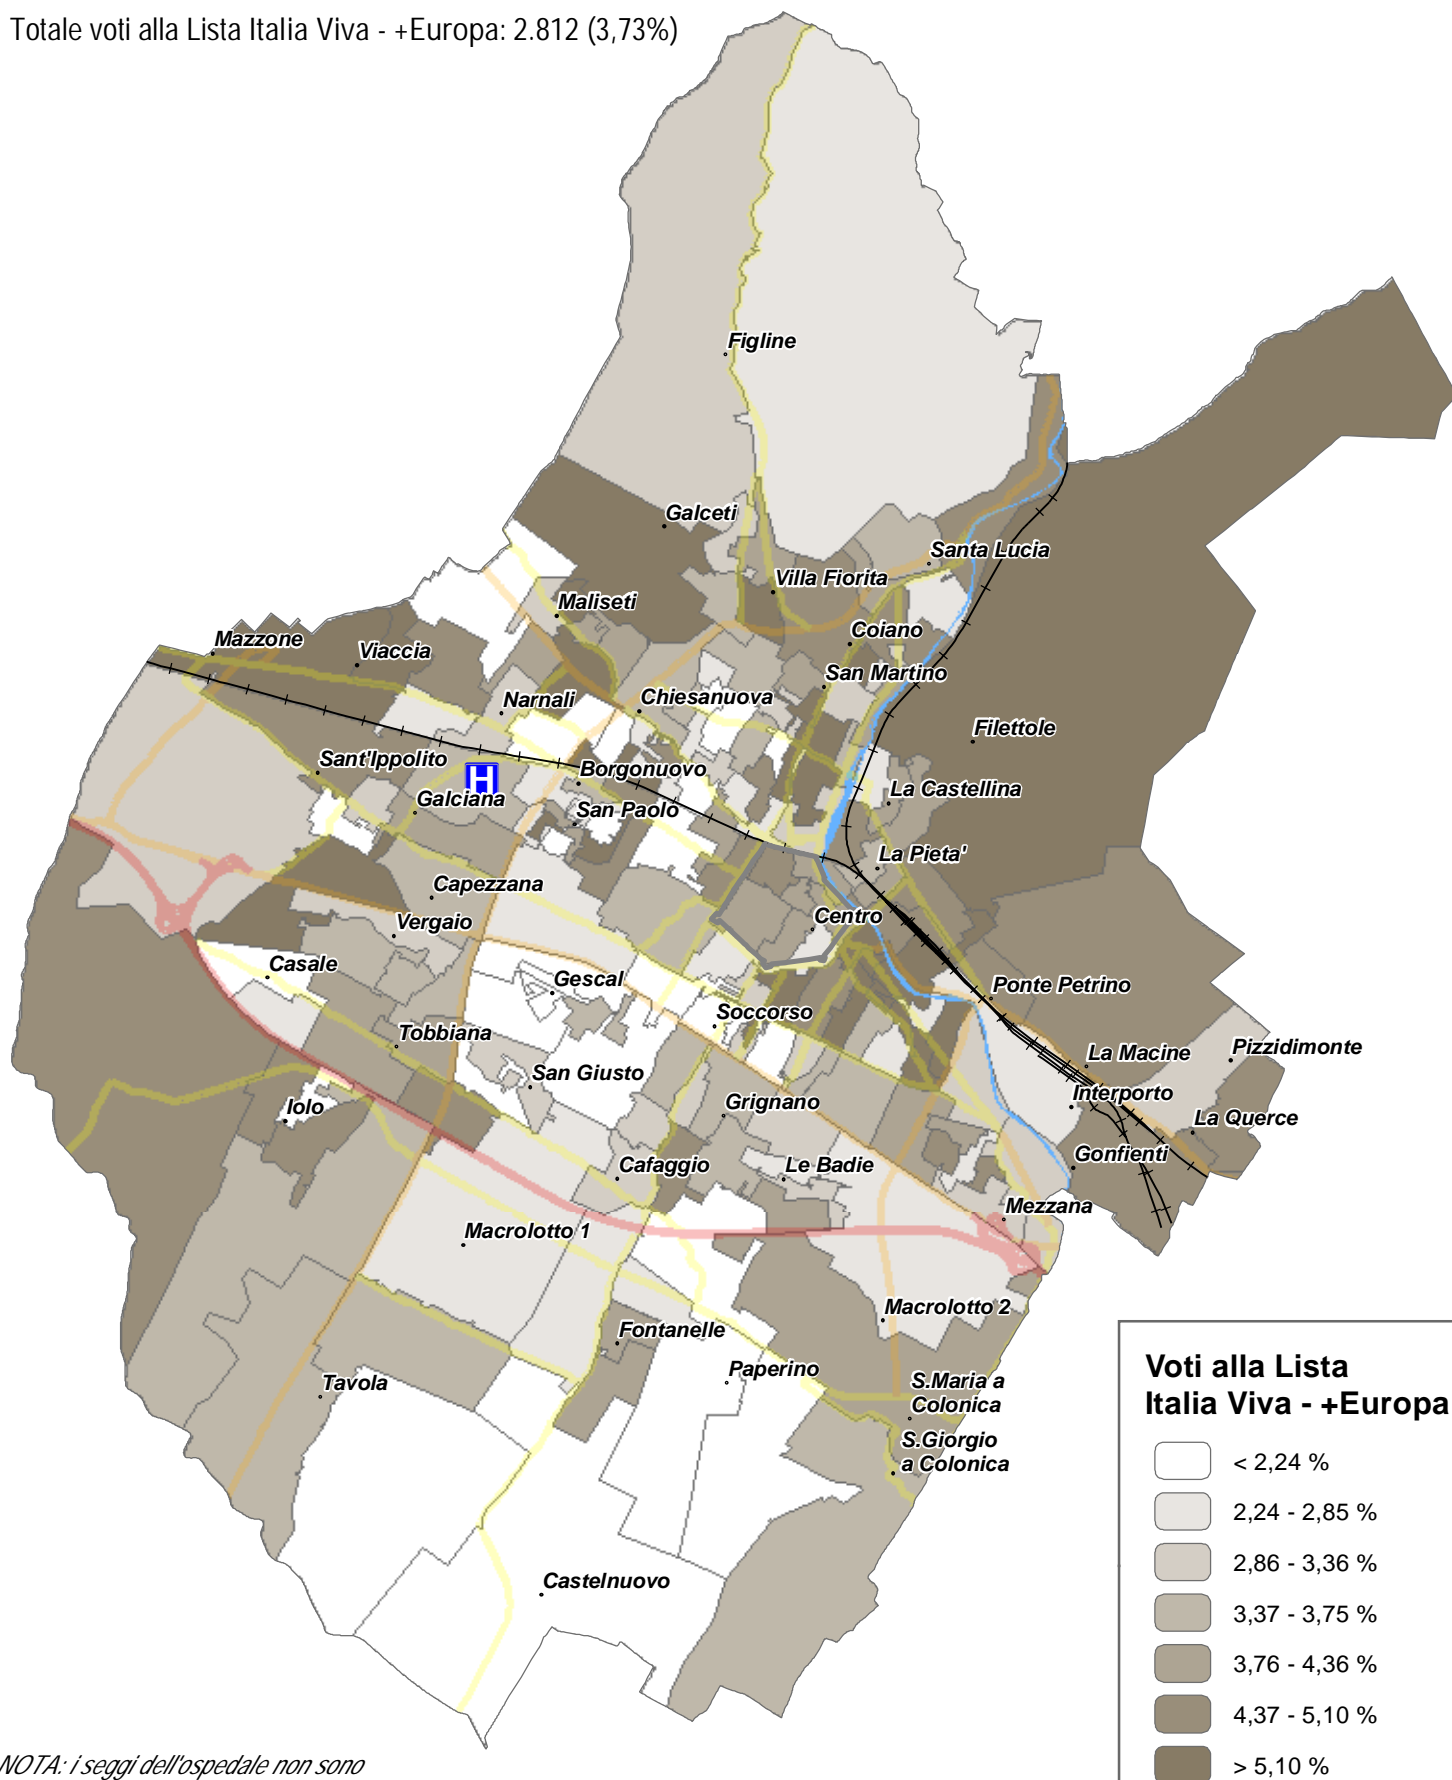

comune di
PRATO

Elezioni regionali 20-21 settembre 2020 a Prato

Carta tematica 14.

Distribuzione sul territorio comunale dei voti ottenuti dalla lista Italia Viva - +Europa (in percentuale sui voti validi).
Dati provvisori per sezione alla chiusura dello scrutinio.

<http://elezioni2020.po-net.prato.it/2020/regionali/>

Scrutinio terminato alle ore 00:12 del 22/9/2020

Totale voti alla Lista Italia Viva - +Europa: 2.812 (3,73%)

NOTA: i seggi dell'ospedale non sono rappresentati sulla mappa (sezioni 178 e 179)