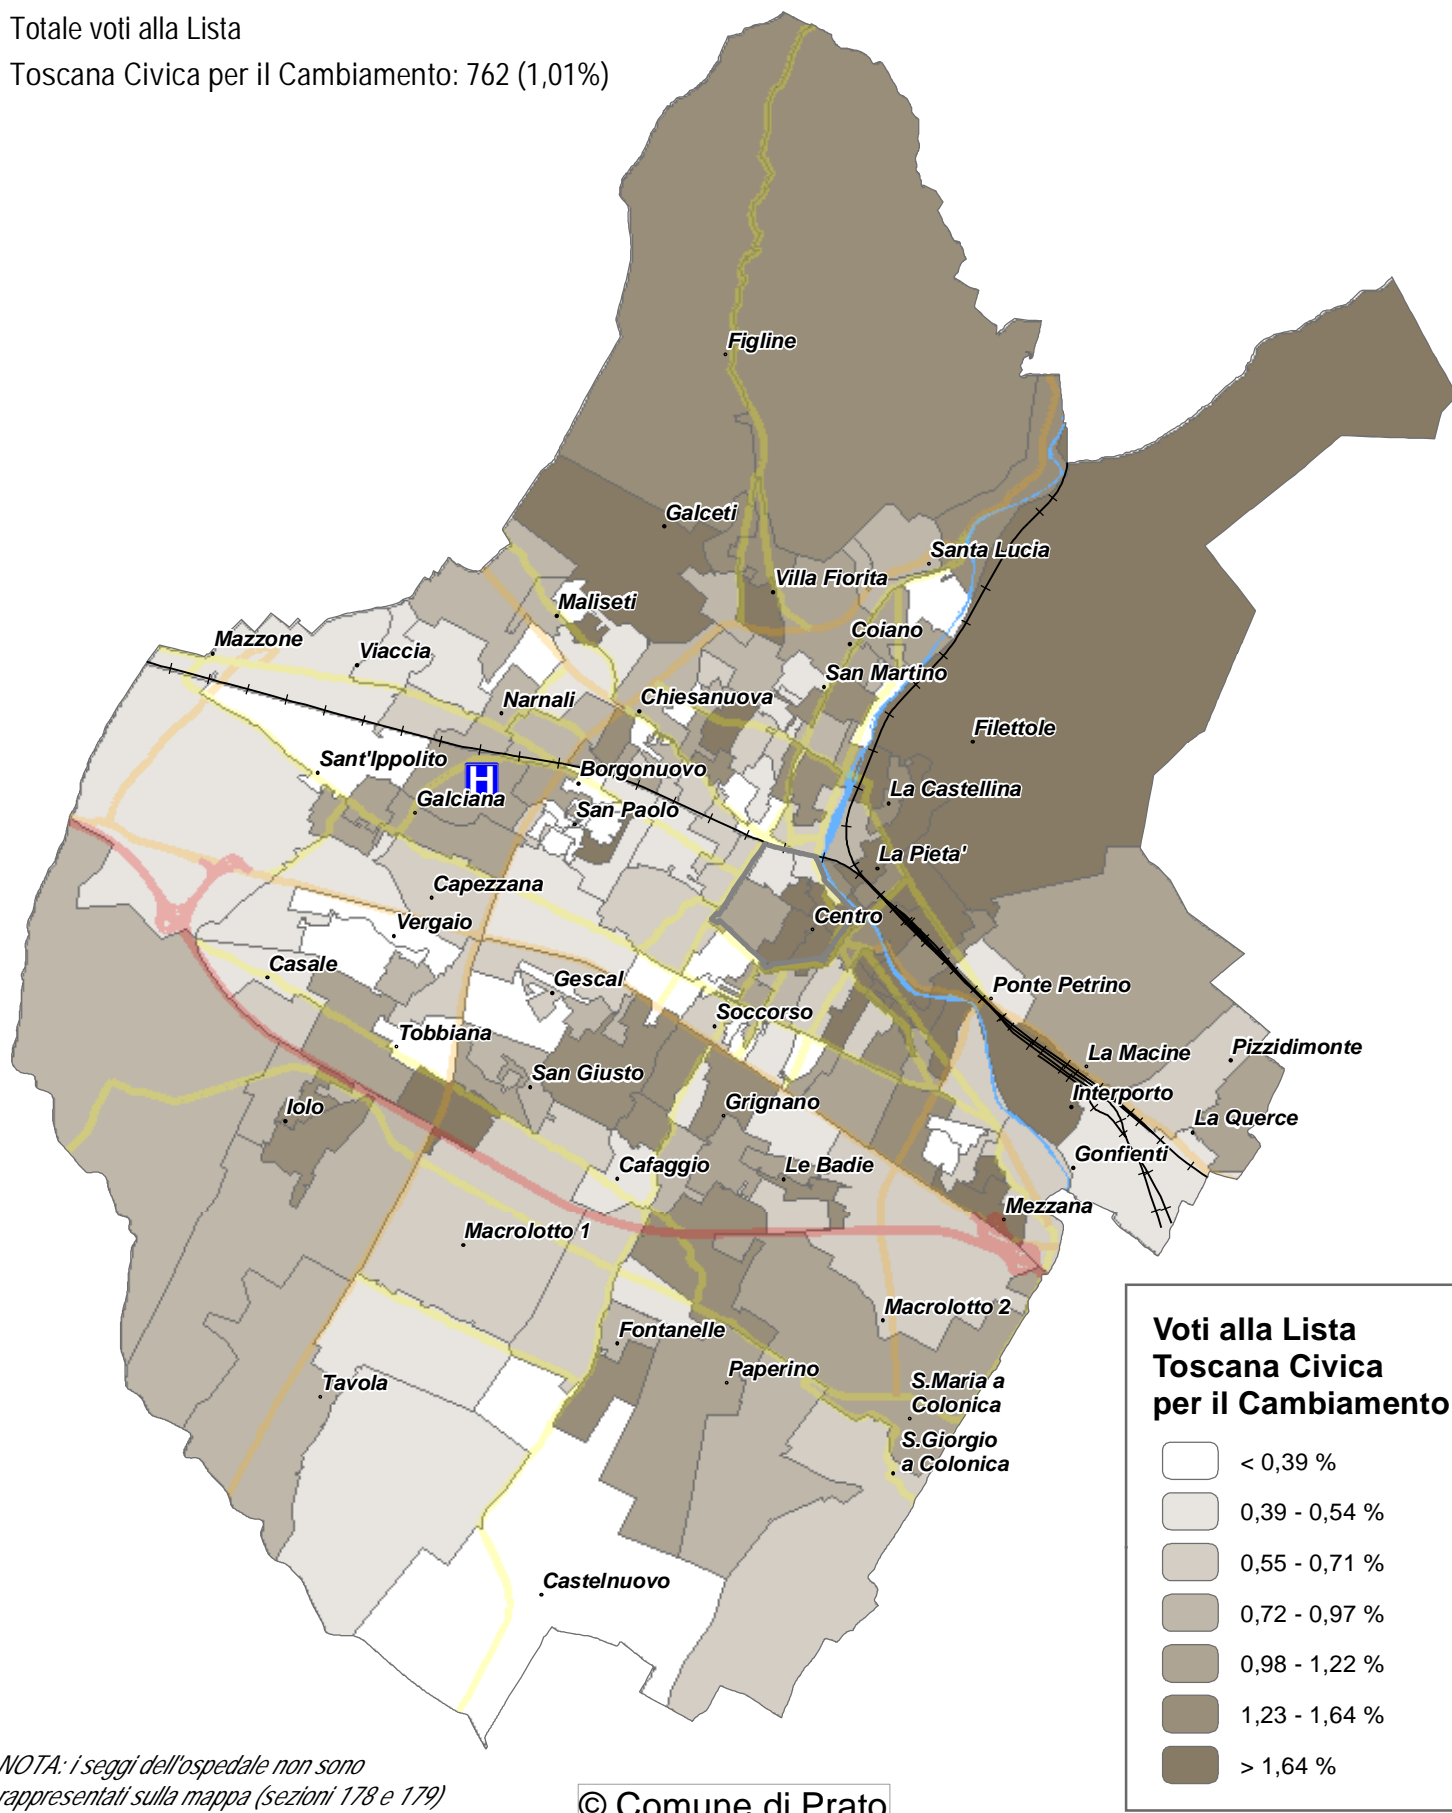

comune di
PRATO

Elezioni regionali 20-21 settembre 2020 a Prato

Carta tematica 9.

Distribuzione sul territorio comunale dei voti ottenuti dalla lista
Toscana Civica per il Cambiamento (in percentuale sui voti validi).

<http://elezioni2020.po-net.prato.it/2020/regionali/> Dati provvisori per sezione alla chiusura dello scrutinio.

Scrutinio terminato alle ore 00:12 del 22/9/2020

Totale voti alla Lista

Toscana Civica per il Cambiamento: 762 (1,01%)

NOTA: i seggi dell'ospedale non sono rappresentati sulla mappa (sezioni 178 e 179)