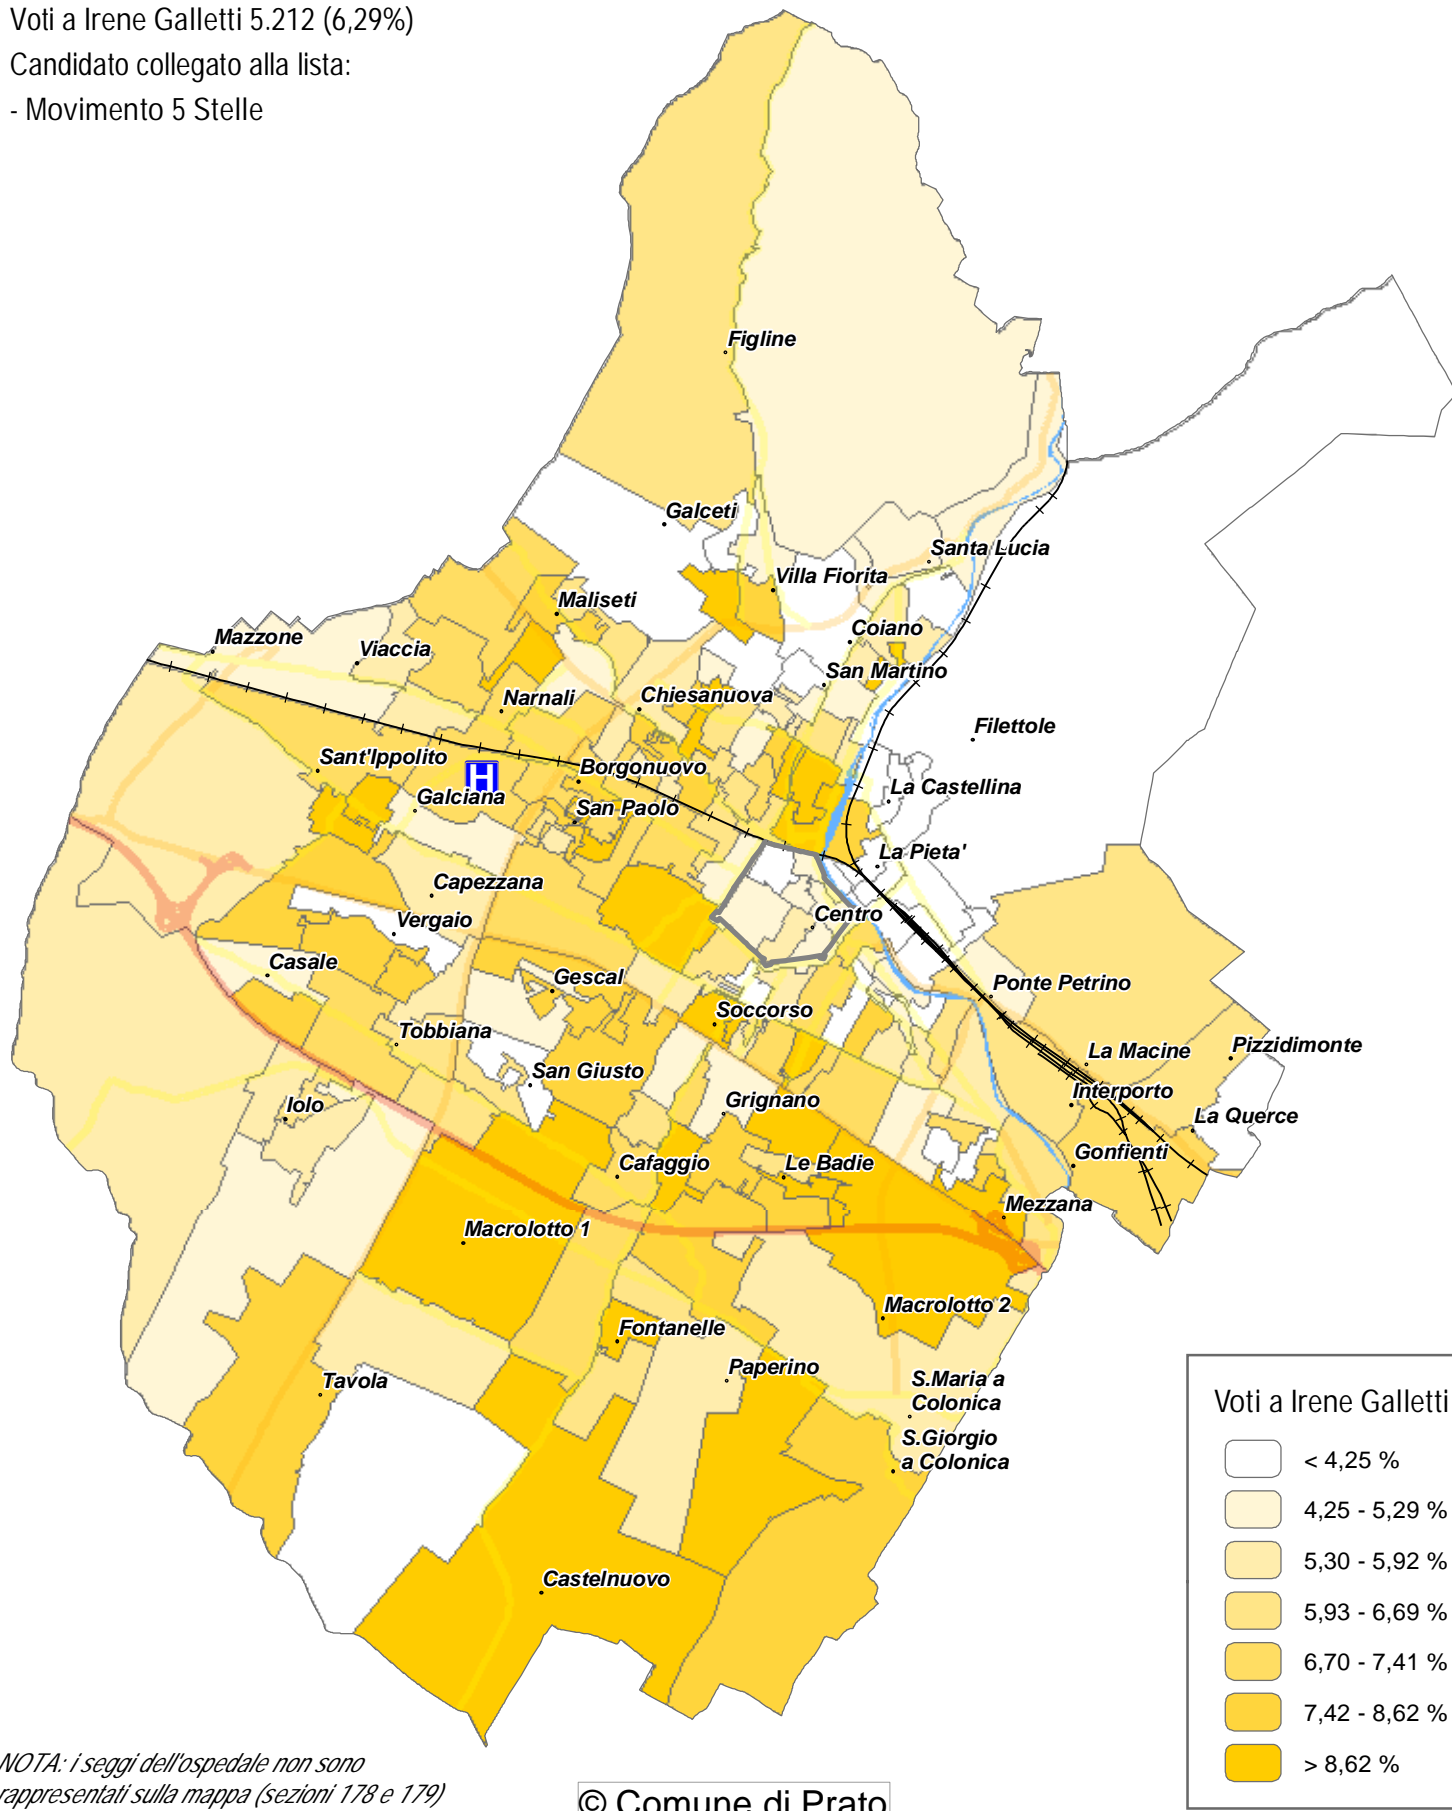

comune di
PRATO

Elezioni regionali 20-21 settembre 2020 a Prato

Carta tematica 7.

Distribuzione sul territorio comunale dei voti ottenuti dal candidato Irene Galletti (in percentuale sui voti validi).
Dati provvisori per sezione alla chiusura dello scrutinio.

<http://elezioni2020.po-net.prato.it/2020/regionali/>

Scrutinio terminato alle ore 00:12 del 22/9/2020

Voti a Irene Galletti 5.212 (6,29%)

Candidato collegato alla lista:

- Movimento 5 Stelle

NOTA: i seggi dell'ospedale non sono rappresentati sulla mappa (sezioni 178 e 179)