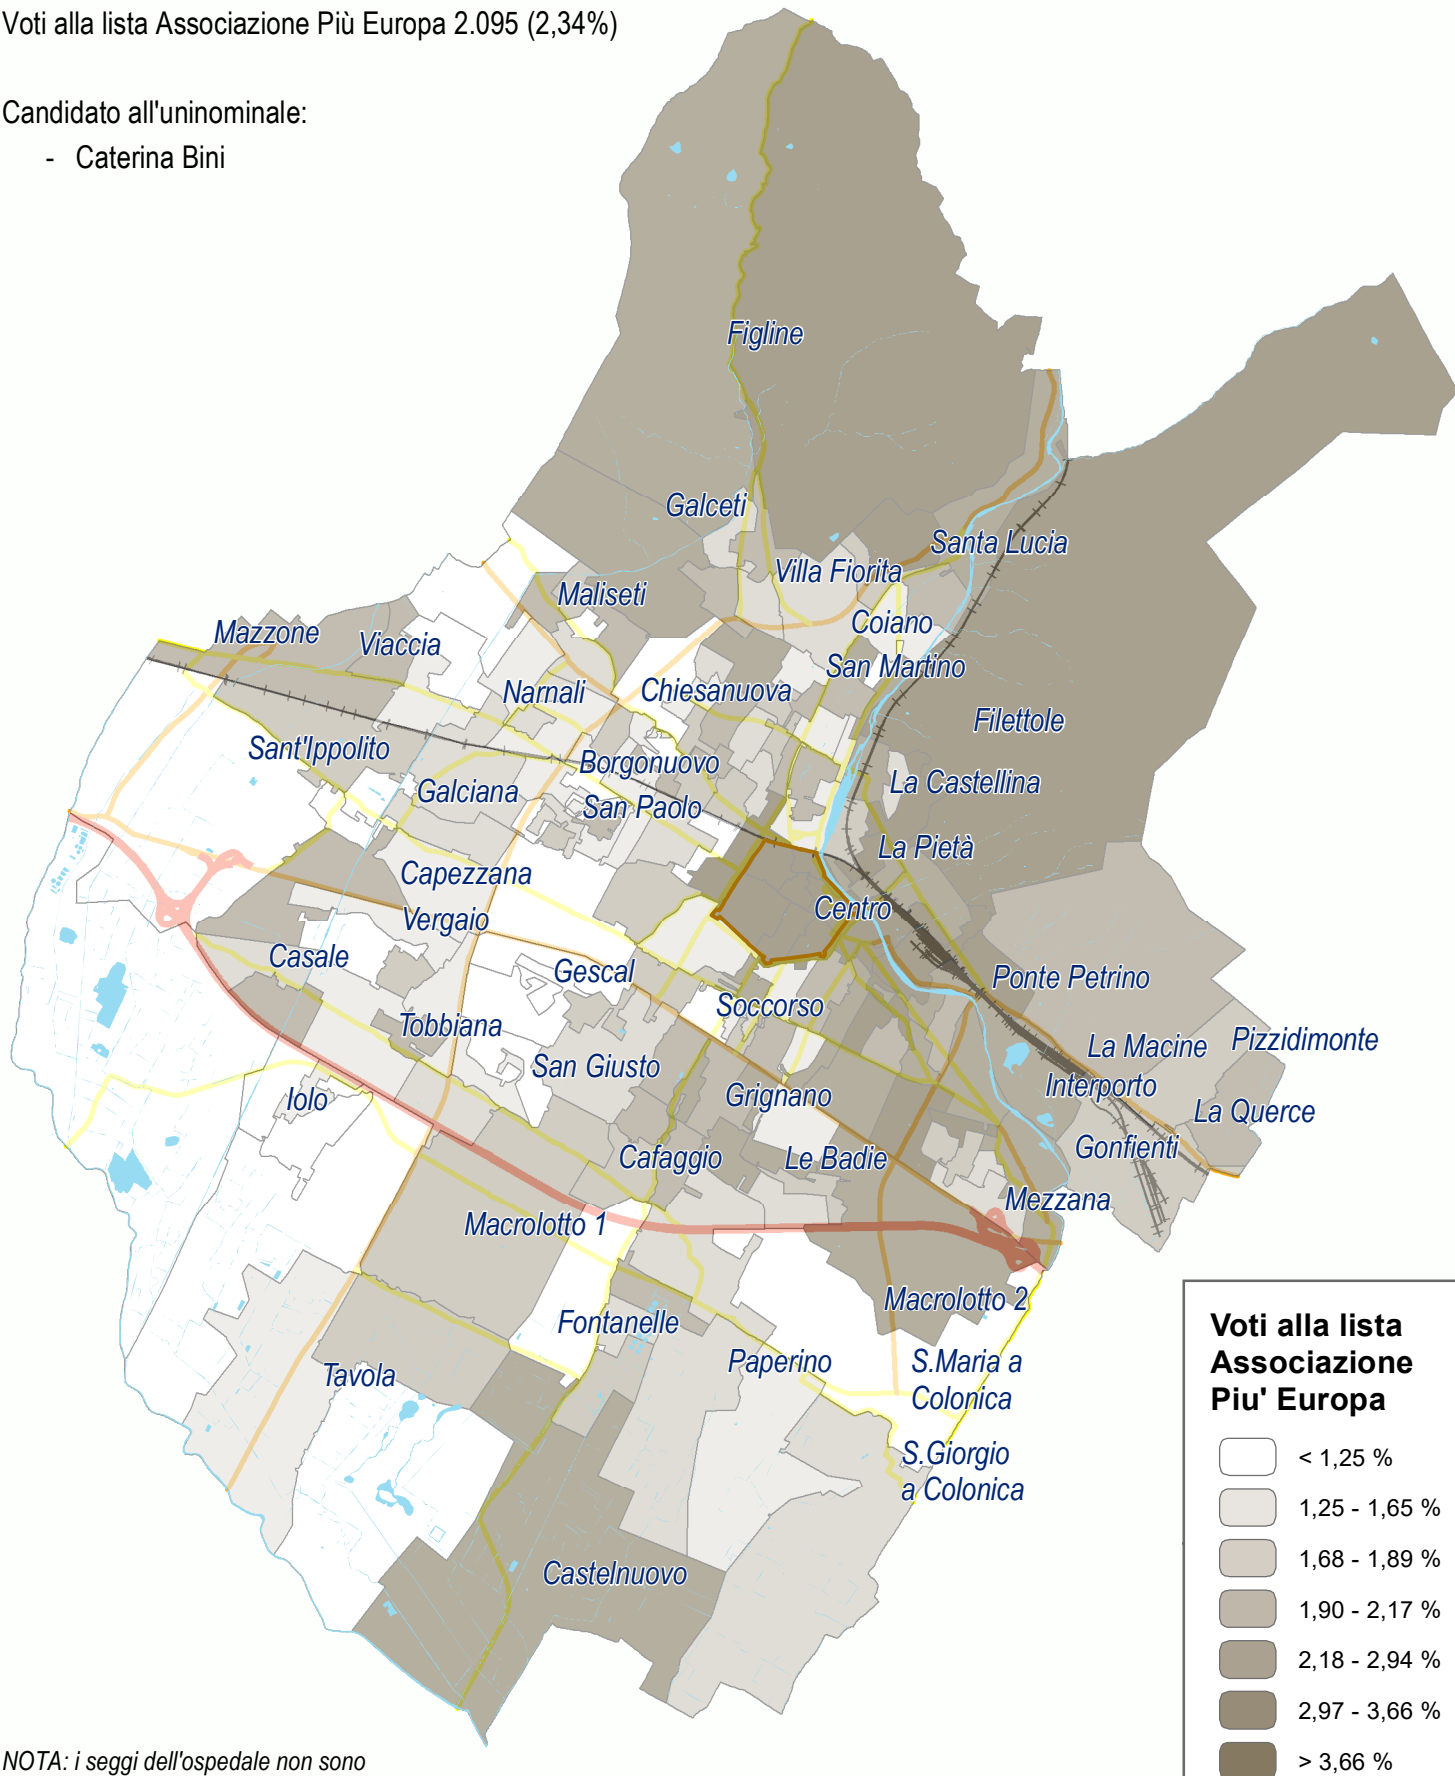

comune di
PRATO

Elezioni politiche 4 marzo 2018 a Prato

Carta tematica 40. Risultati al Senato.
Voti alla lista Associazione Piu' Europa
sul territorio comunale.

www.po-net.prato.it/elezioni/2018/politiche/

Dati provvisori per sezione alla chiusura dello scrutinio.

Scrutinio terminato alle ore 06.00 del 5/3/2018

Voti alla lista Associazione Più Europa 2.095 (2,34%)

Candidato all'uninomiale:

- Caterina Bini

NOTA: i seggi dell'ospedale non sono rappresentati sulla mappa (sezioni 178 e 179)