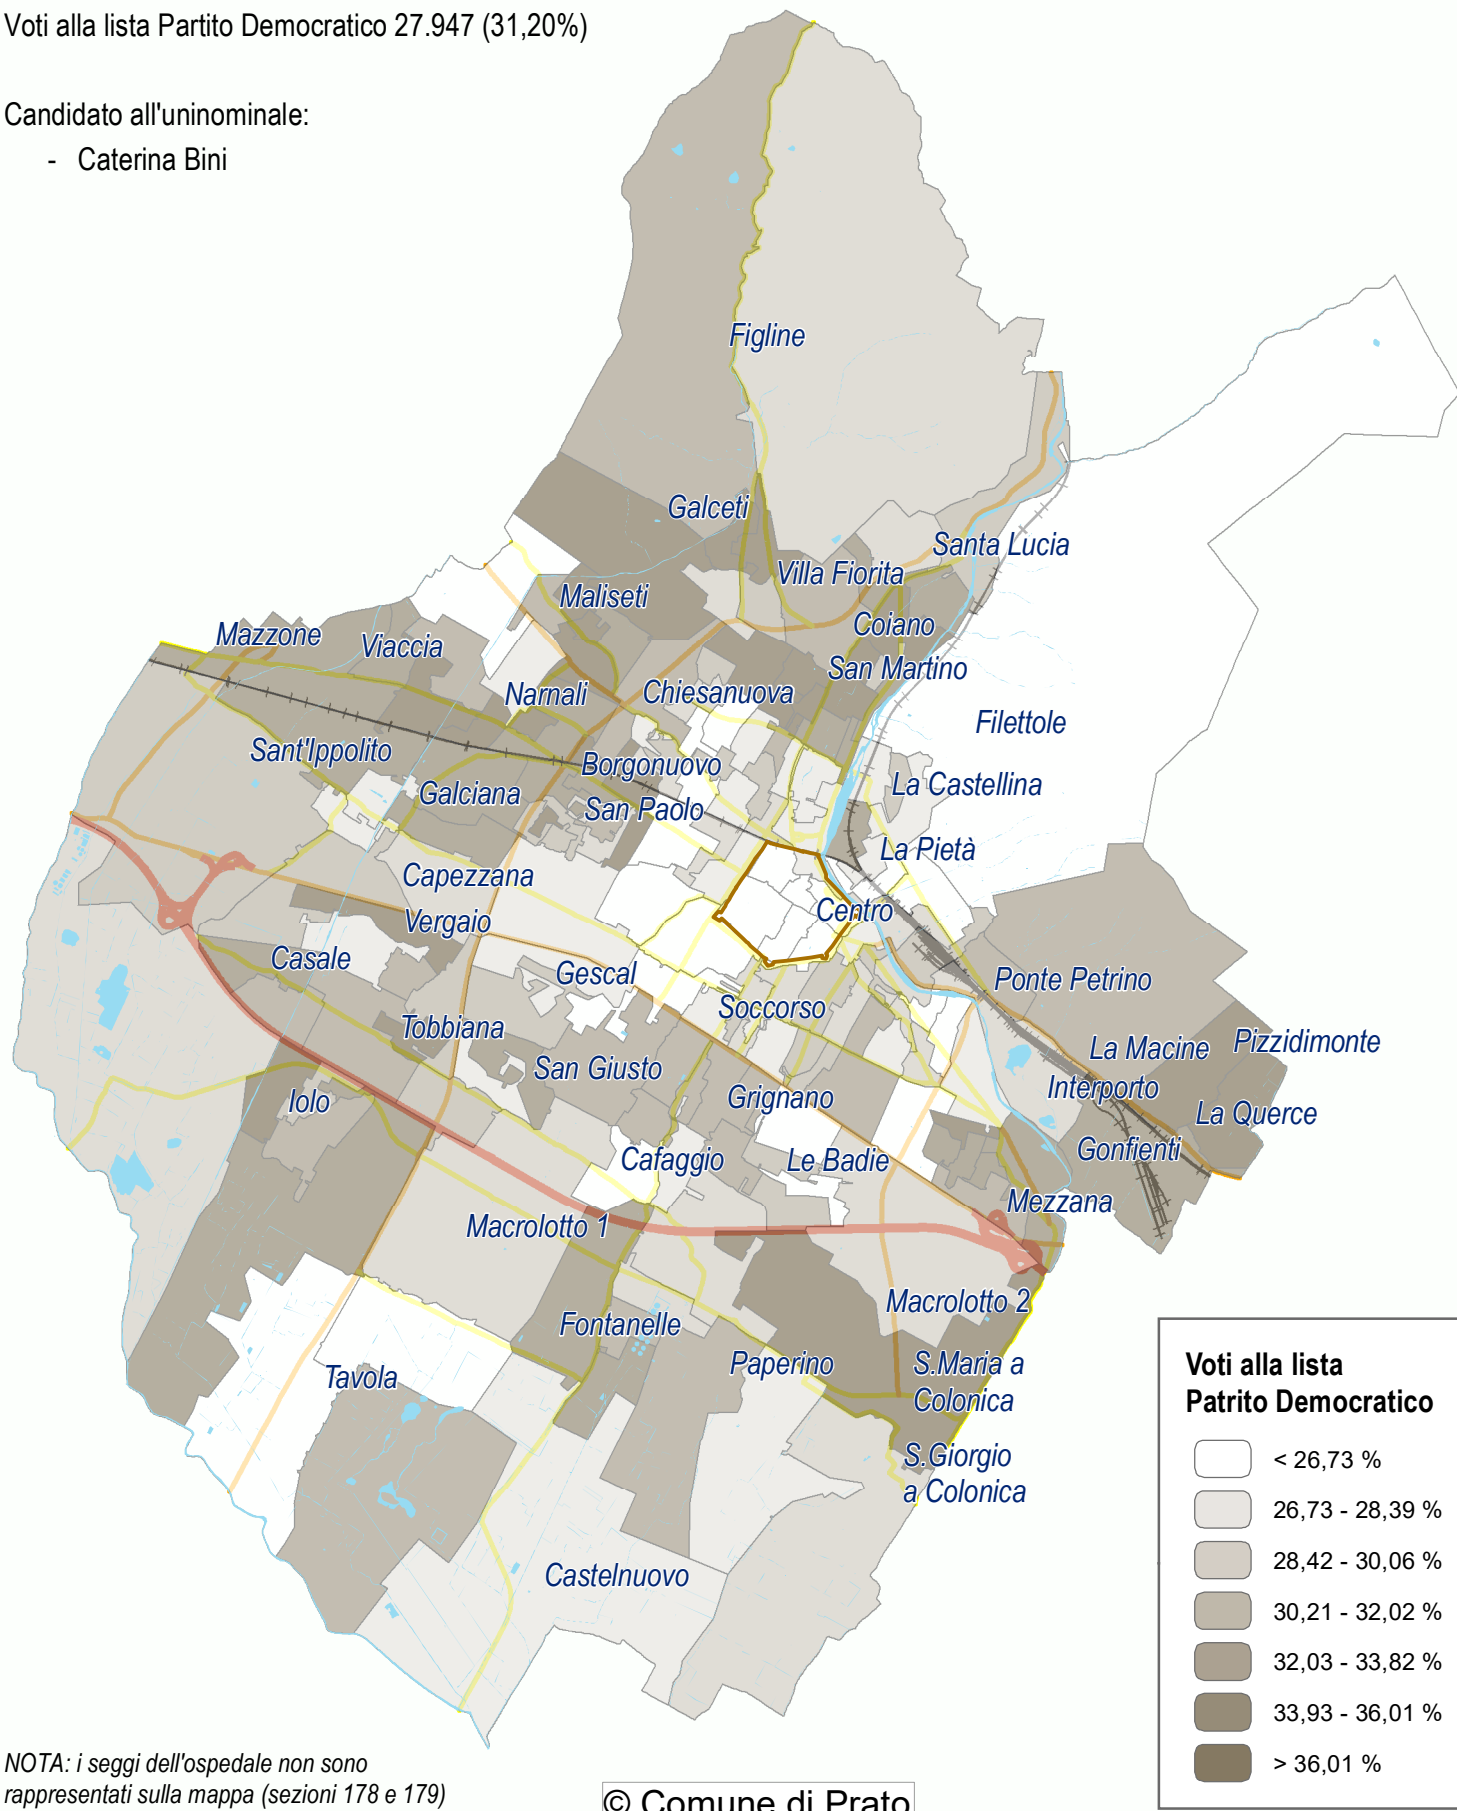

comune di
PRATO

Elezioni politiche 4 marzo 2018 a Prato

Carta tematica 38. Risultati al Senato.
Voti alla lista Partito Democratico sul territorio comunale.
Dati provvisori per sezione alla chiusura dello scrutinio.

www.po-net.prato.it/elezioni/2018/politiche/

Scrutinio terminato alle ore 06.00 del 5/3/2018
Voti alla lista Partito Democratico 27.947 (31,20%)

Candidato all'uninominale:

- Caterina Bini

NOTA: i seggi dell'ospedale non sono rappresentati sulla mappa (sezioni 178 e 179)