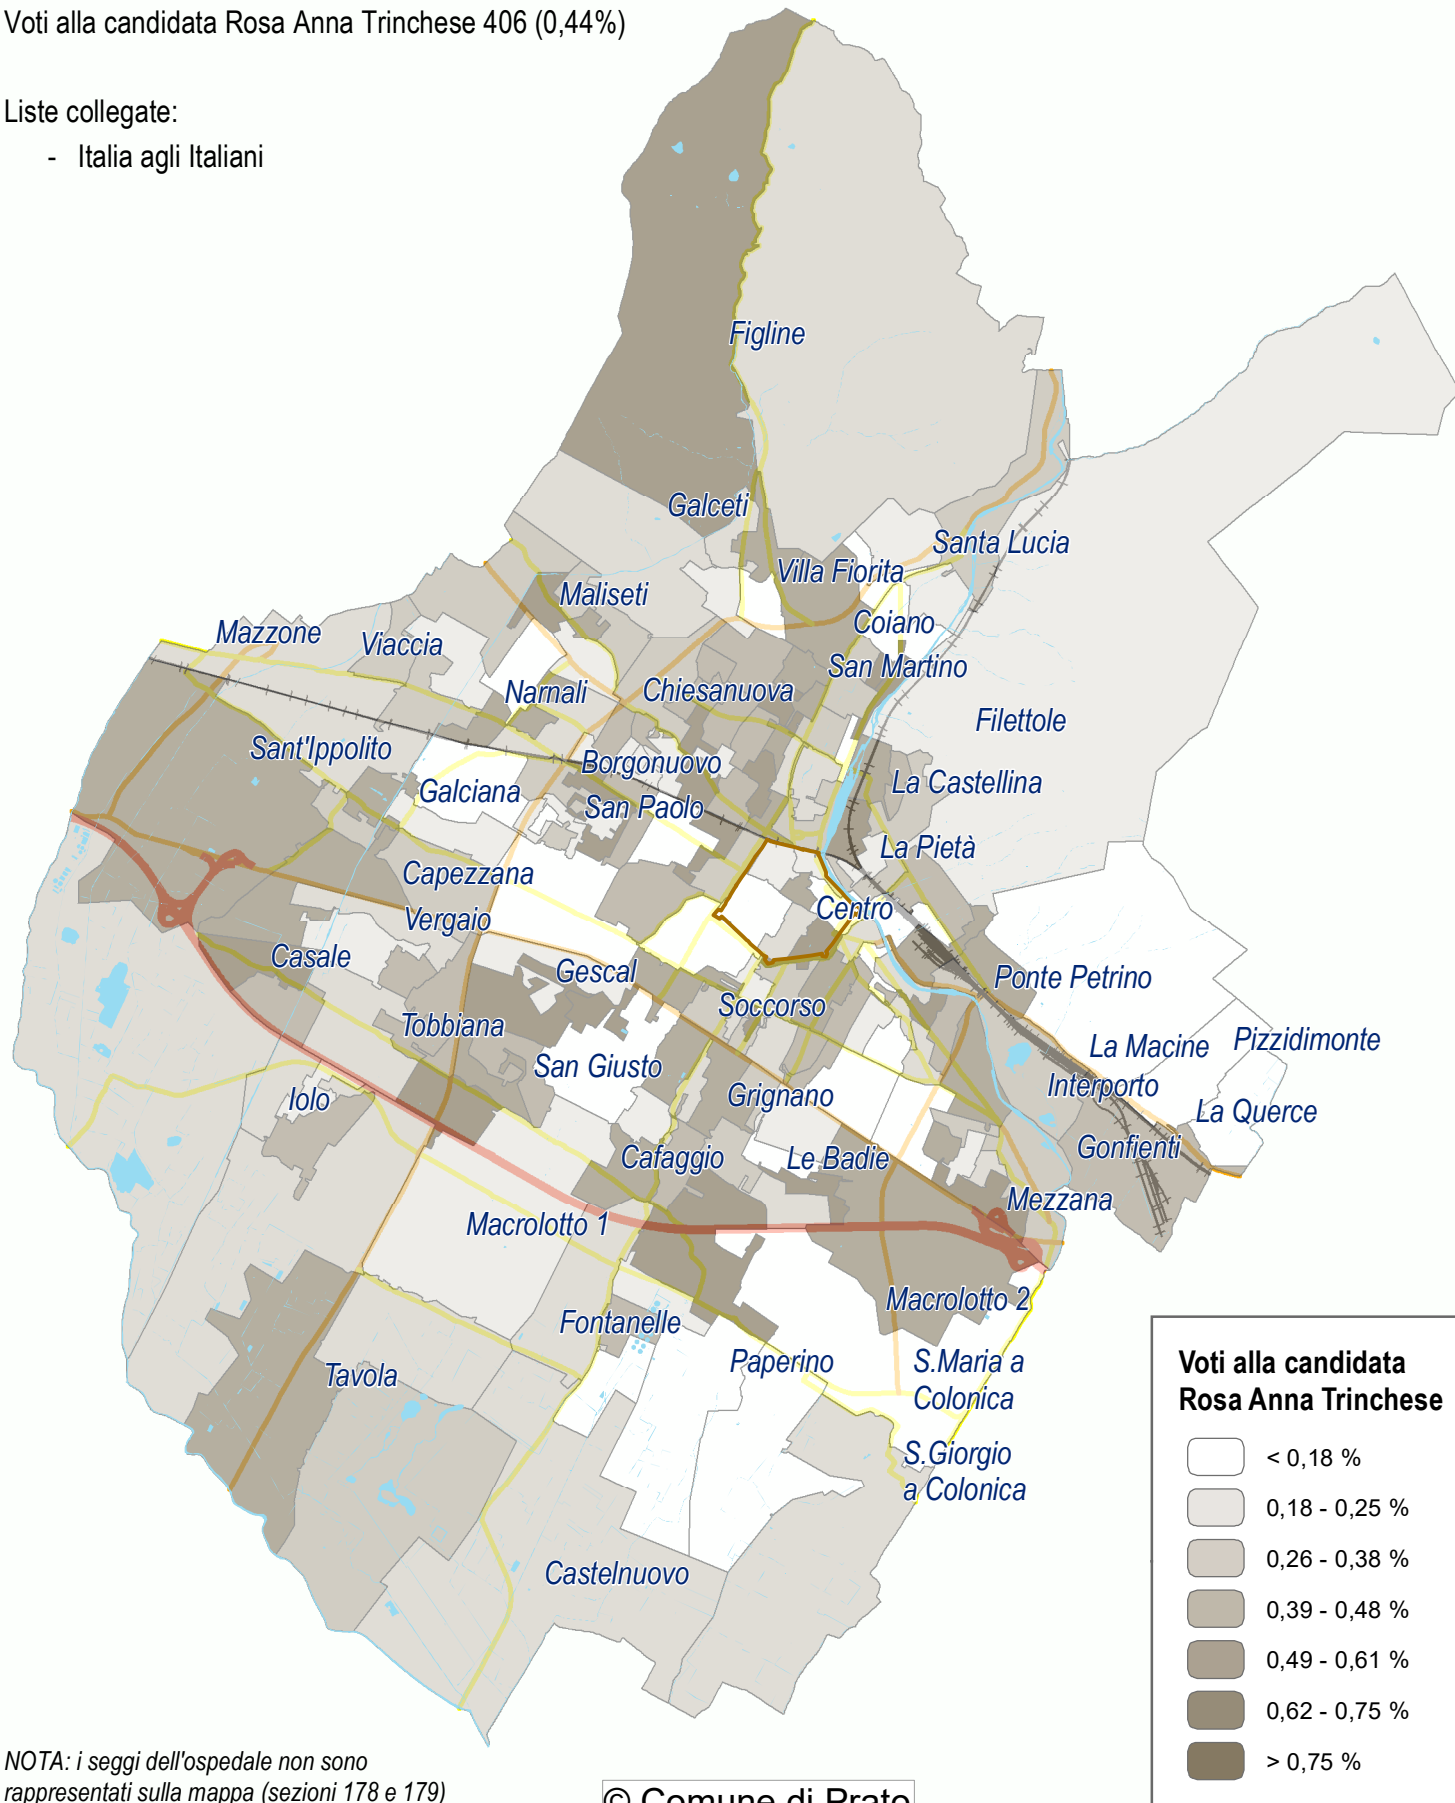

comune di
PRATO

Elezioni politiche 4 marzo 2018 a Prato

Carta tematica 35. Risultati al Senato per l'uninomiale.
Voti alla candidata Rosa Anna Trinchese
sul territorio comunale.

www.po-net.prato.it/elezioni/2018/politiche/

Dati provvisori per sezione alla chiusura dello scrutinio.

Scrutinio terminato alle ore 06.00 del 5/3/2018

Voti alla candidata Rosa Anna Trinchese 406 (0,44%)

Liste collegate:

- Italia agli Italiani

NOTA: i seggi dell'ospedale non sono rappresentati sulla mappa (sezioni 178 e 179)