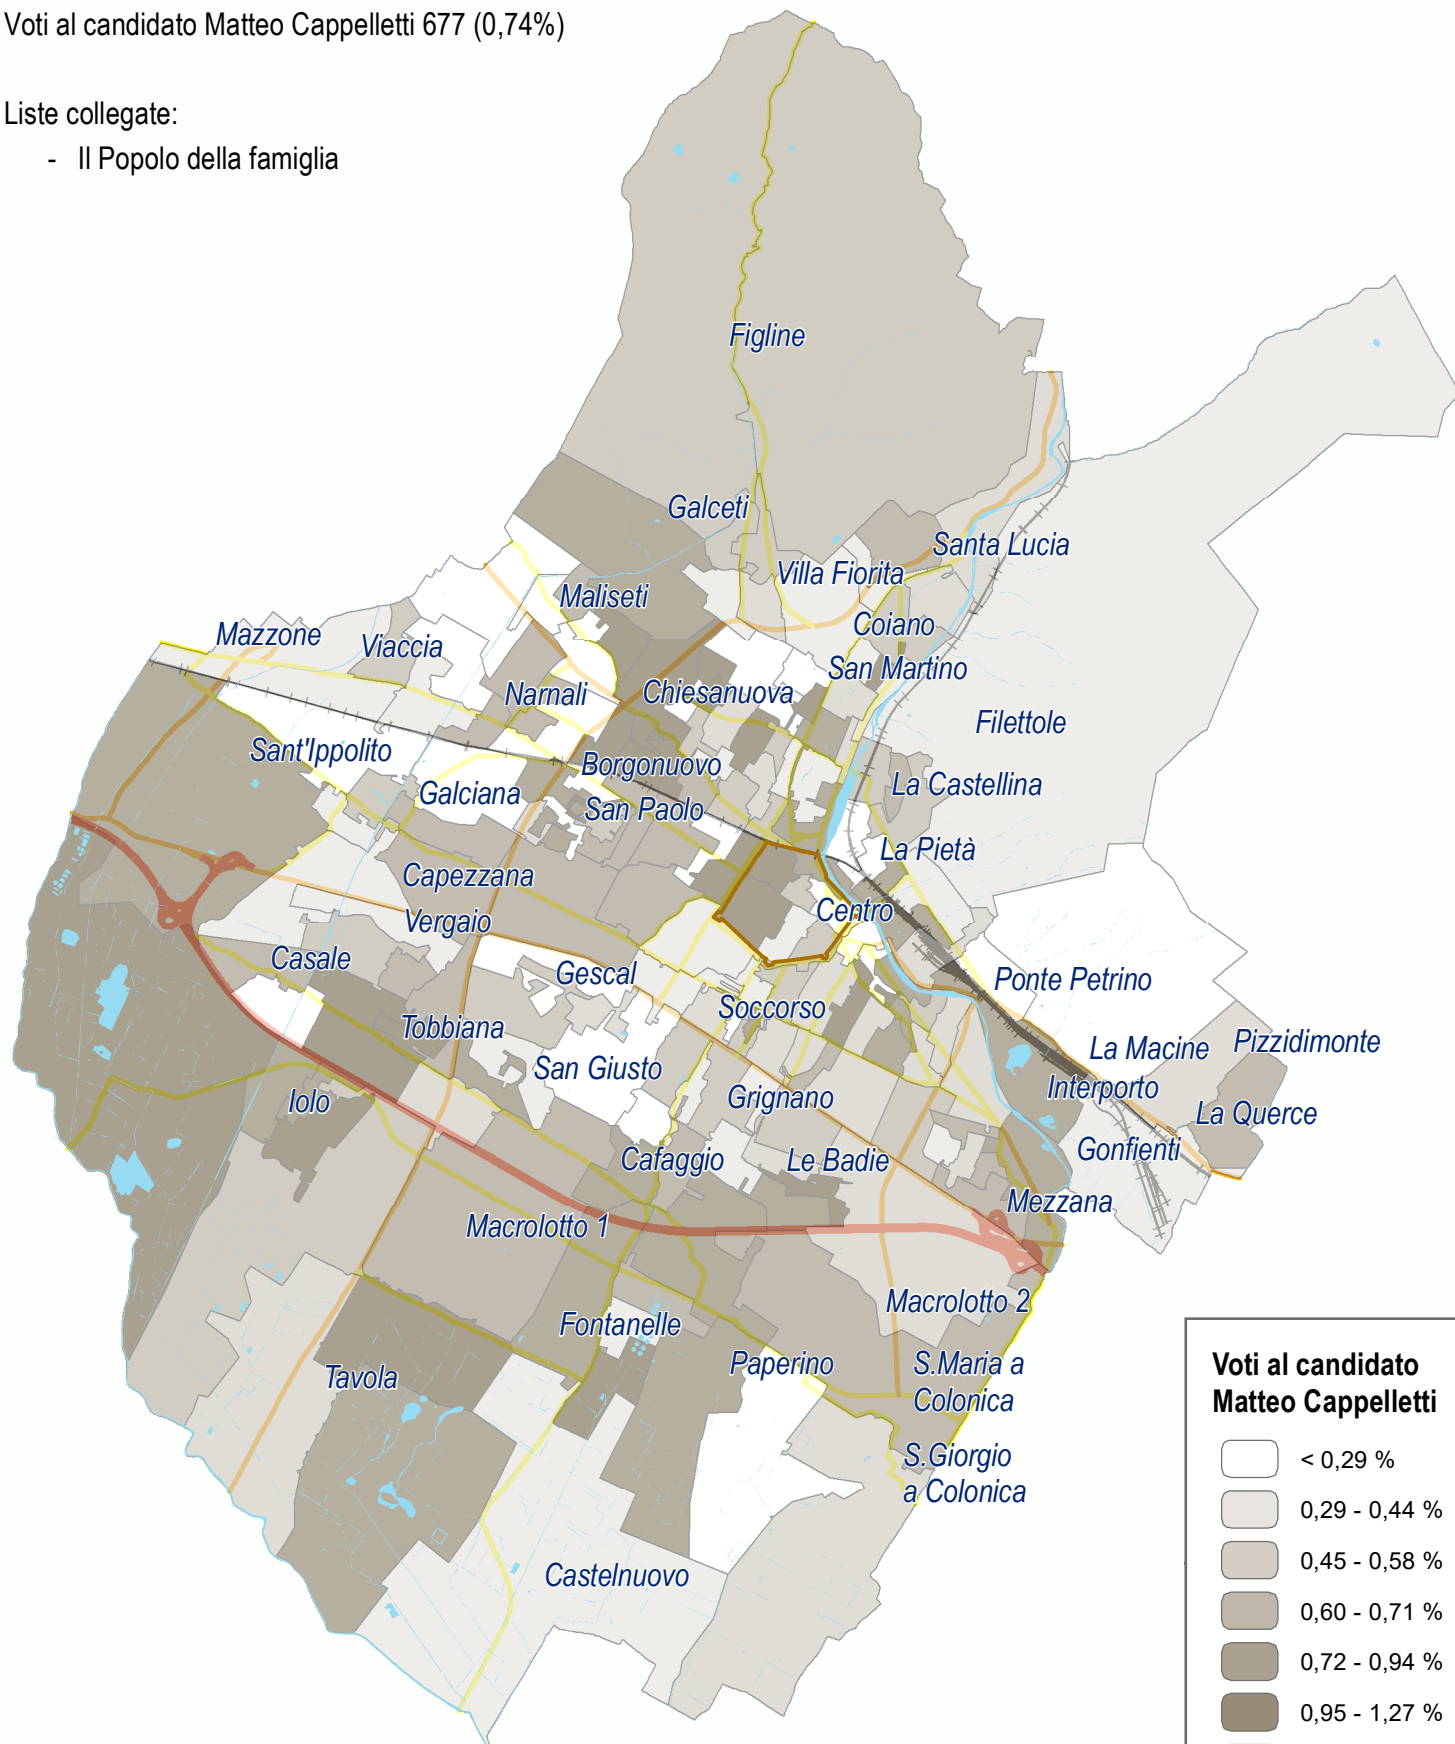

Scrutinio terminato alle ore 06.00 del 5/3/2018
Voti al candidato Matteo Cappelletti 677 (0,74%)

Liste collegate:

- Il Popolo della famiglia

NOTA: i seggi dell'ospedale non sono rappresentati sulla mappa (sezioni 178 e 179)