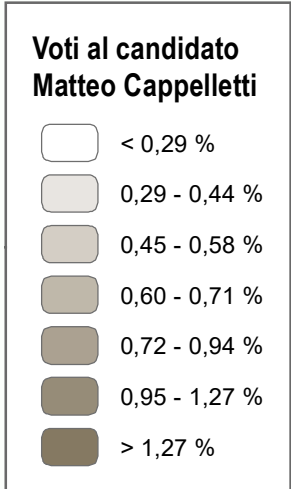

Scrutinio terminato alle ore 06.00 del 5/3/2018
Voti al candidato Matteo Cappelletti 677 (0,74%)

Liste collegate:

- Il Popolo della famiglia

NOTA: i seggi dell'ospedale non sono rappresentati sulla mappa (sezioni 178 e 179)