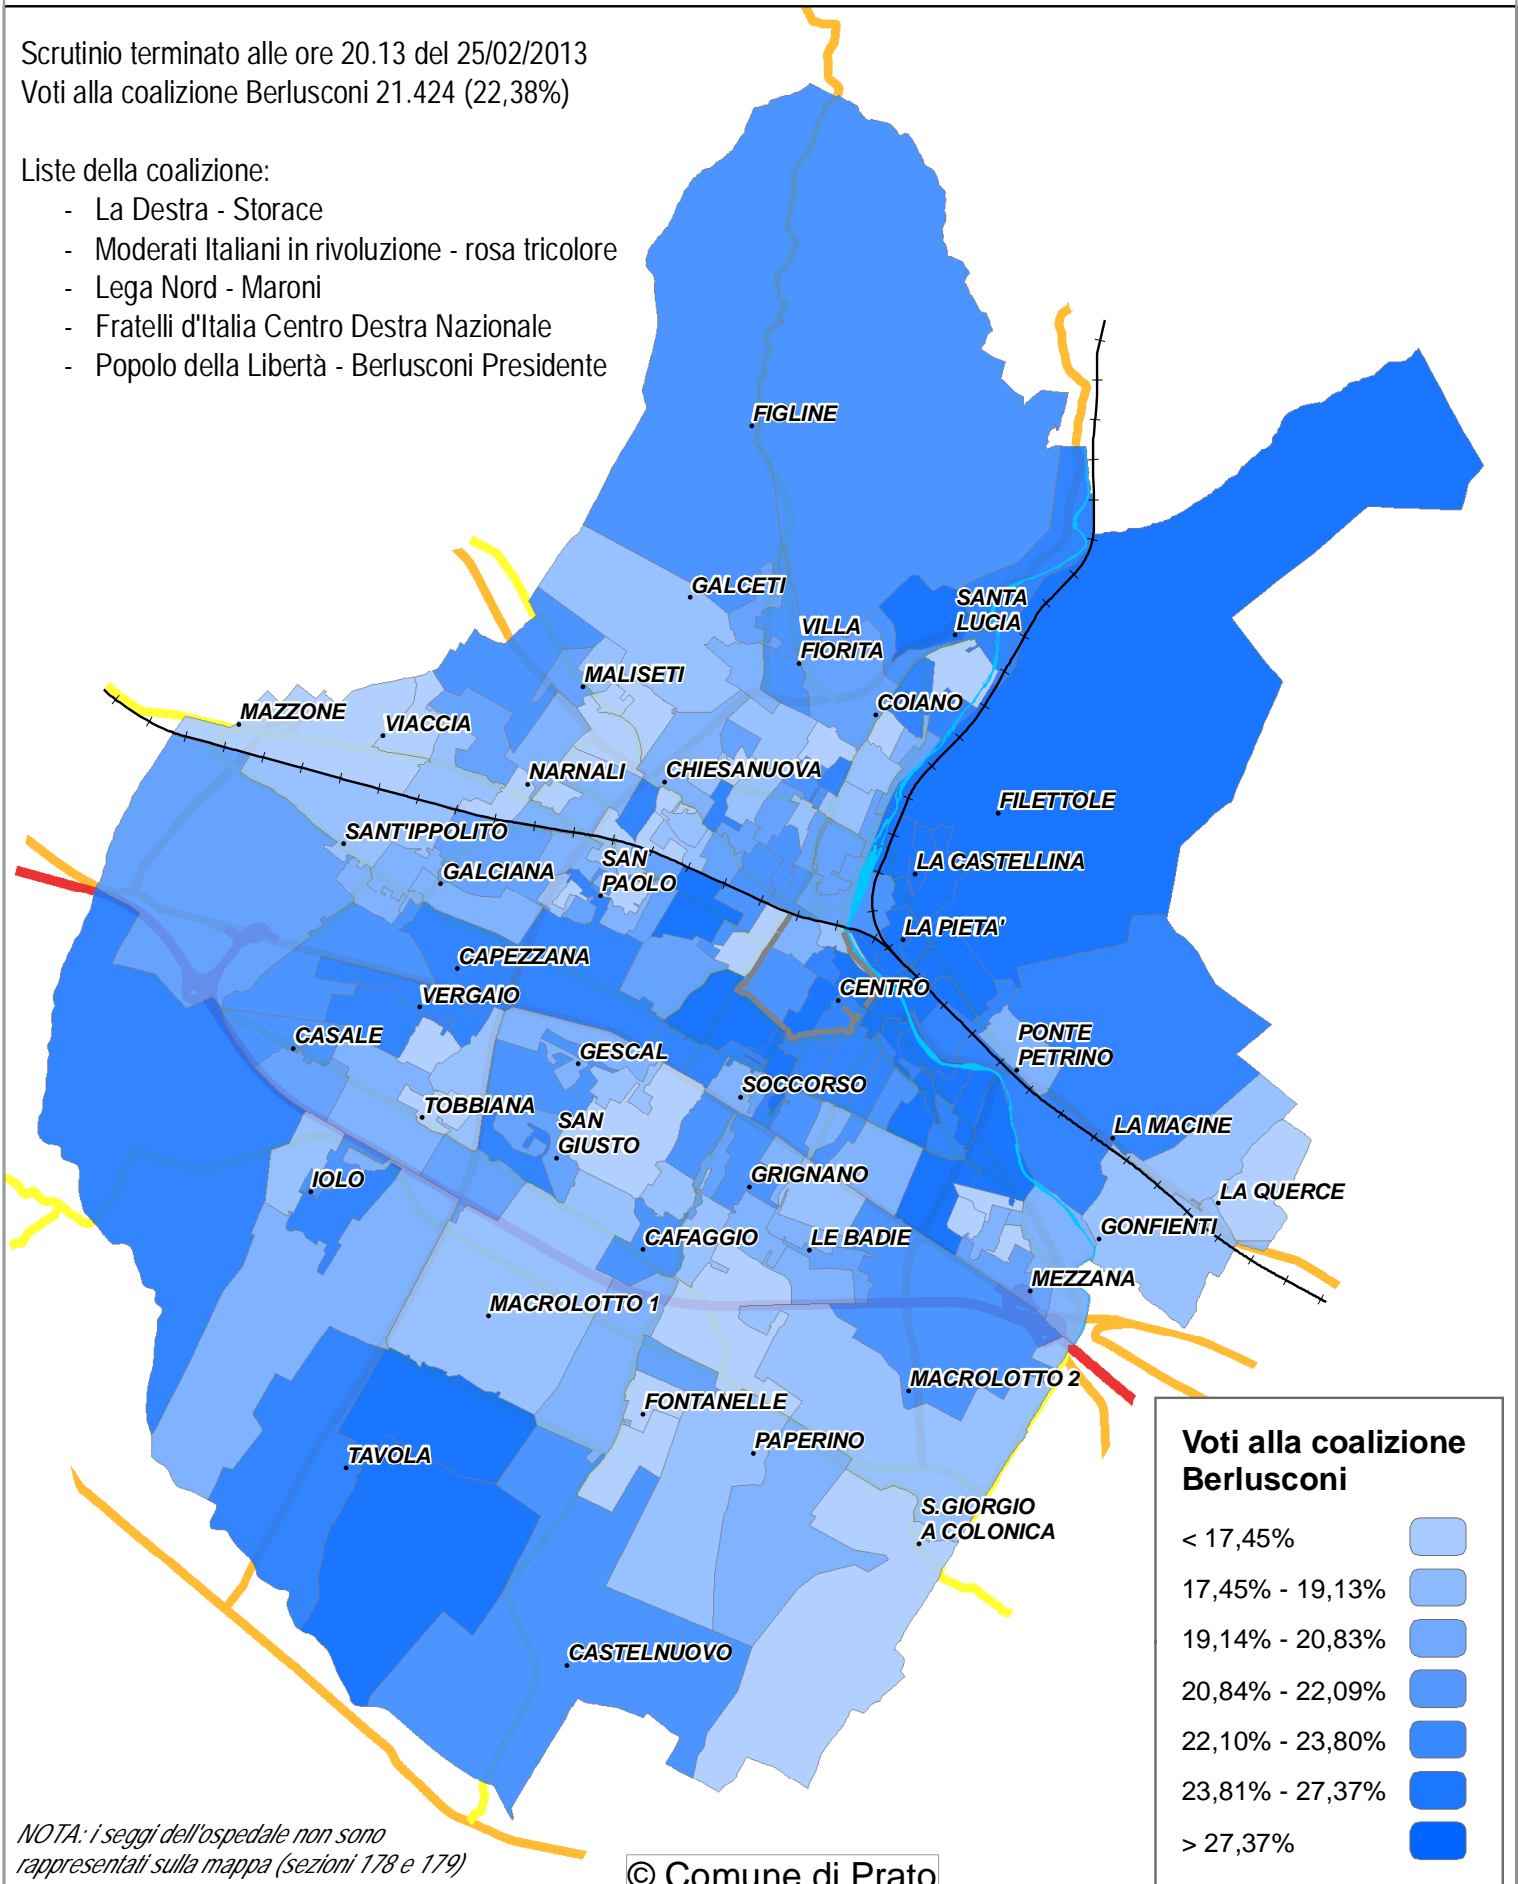

www.po-net.prato.it/elezioni/2013/politiche/

Scrutinio terminato alle ore 20.13 del 25/02/2013

Voti alla coalizione Berlusconi 21.424 (22,38%)

Liste della coalizione:

- La Destra - Storace
- Moderati Italiani in rivoluzione - rosa tricolore
- Lega Nord - Maroni
- Fratelli d'Italia Centro Destra Nazionale
- Popolo della Libertà - Berlusconi Presidente

NOTA: i seggi dell'ospedale non sono rappresentati sulla mappa (sezioni 178 e 179)