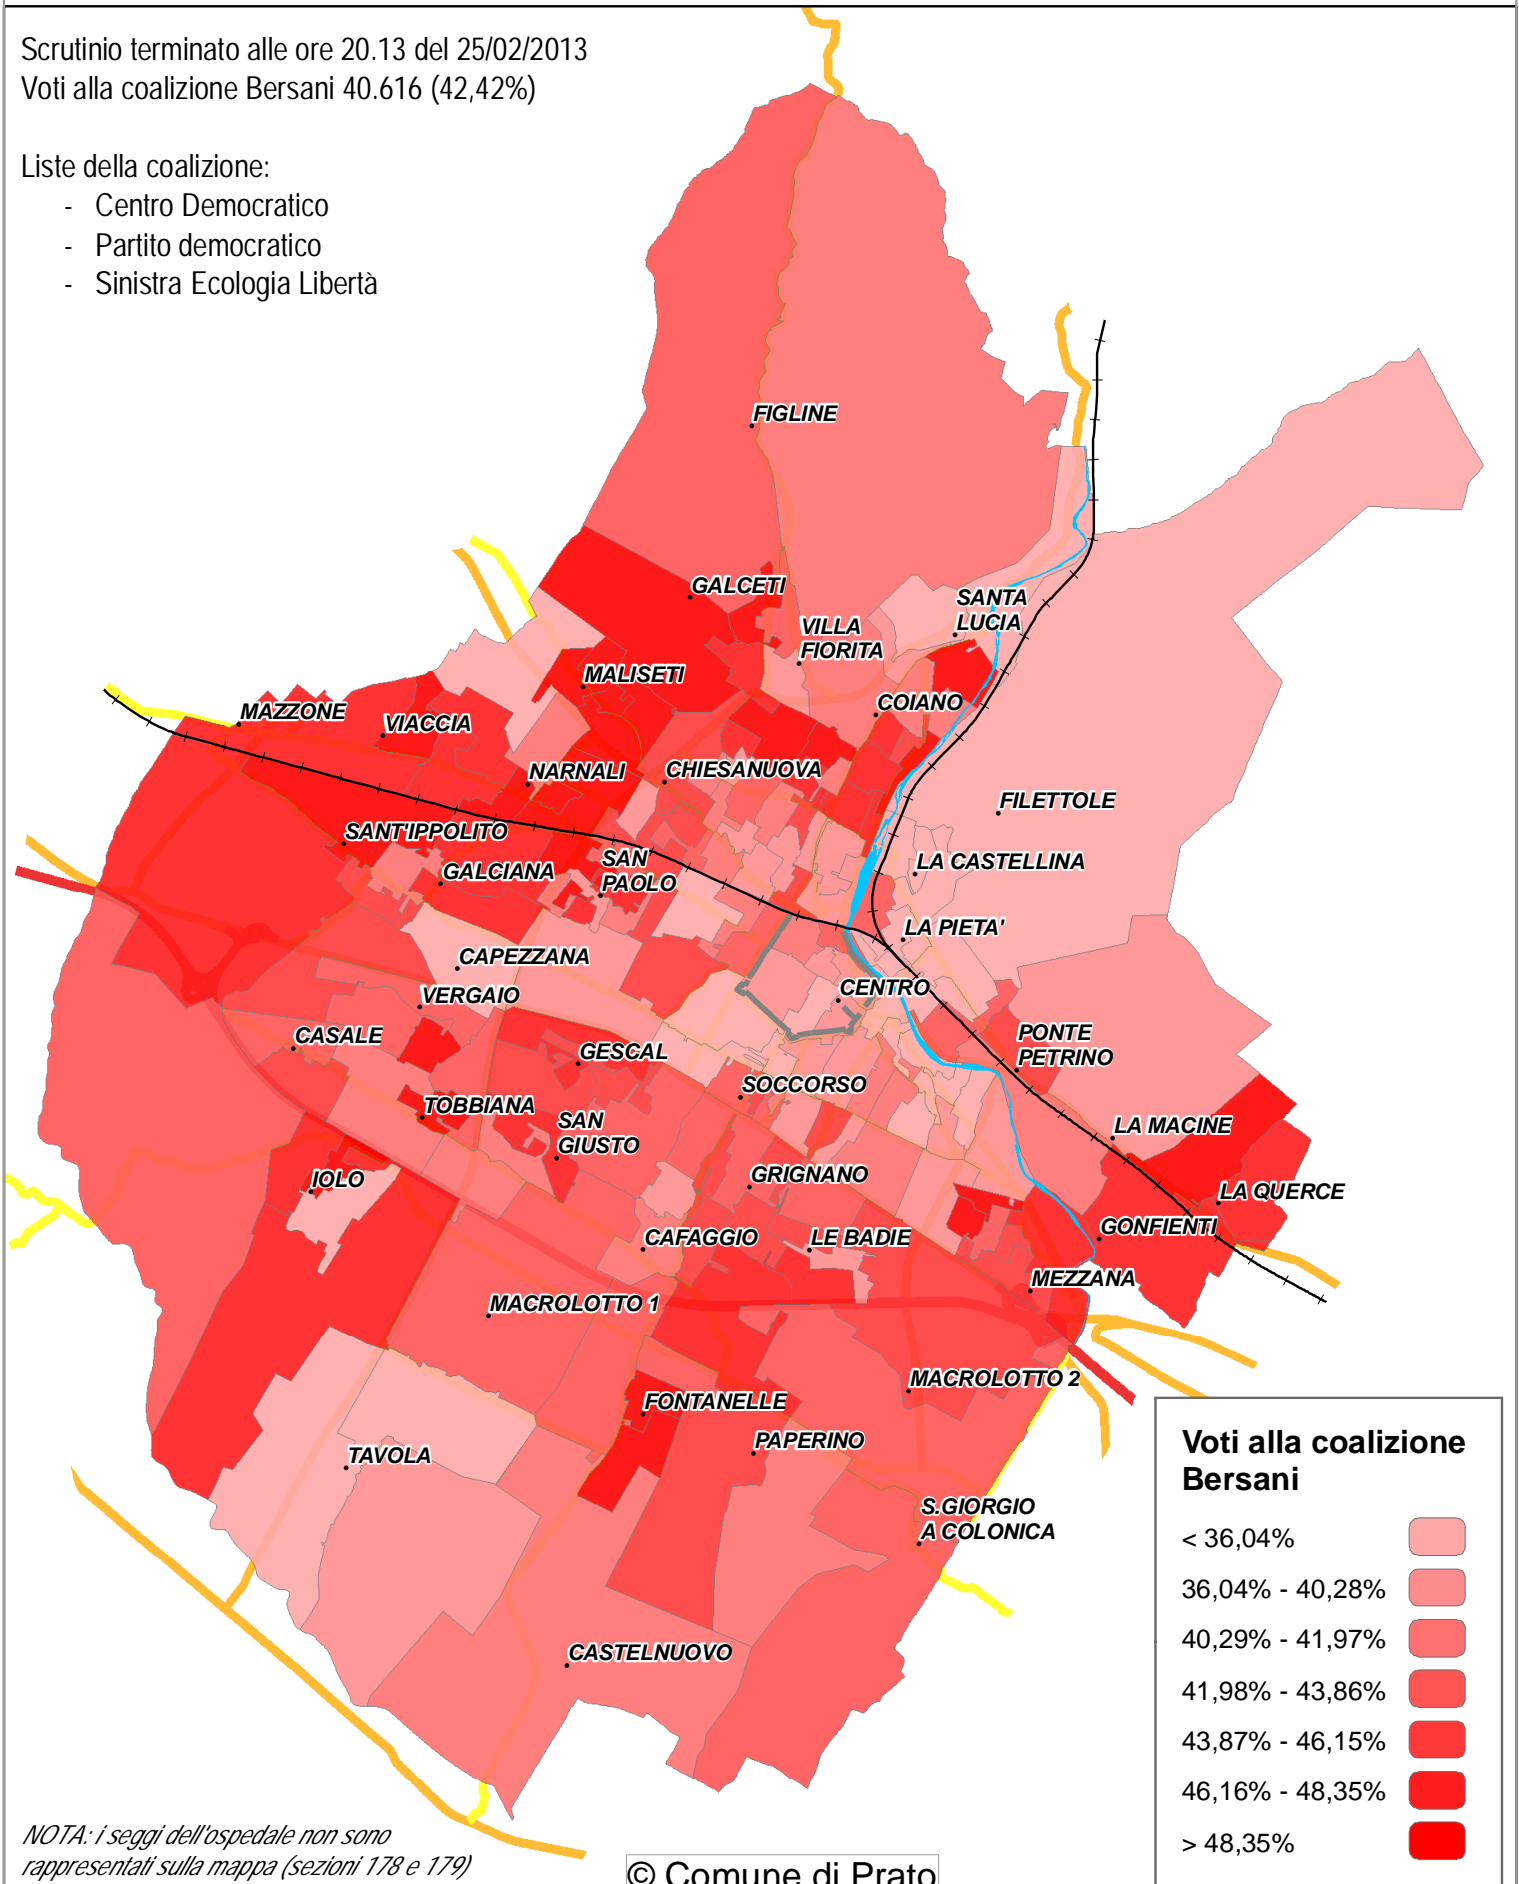

Scrutinio terminato alle ore 20.13 del 25/02/2013
Voti alla coalizione Bersani 40.616 (42,42%)

Liste della coalizione:

- Centro Democratico
- Partito democratico
- Sinistra Ecologia Libertà

NOTA: i seggi dell'ospedale non sono rappresentati sulla mappa (sezioni 178 e 179)