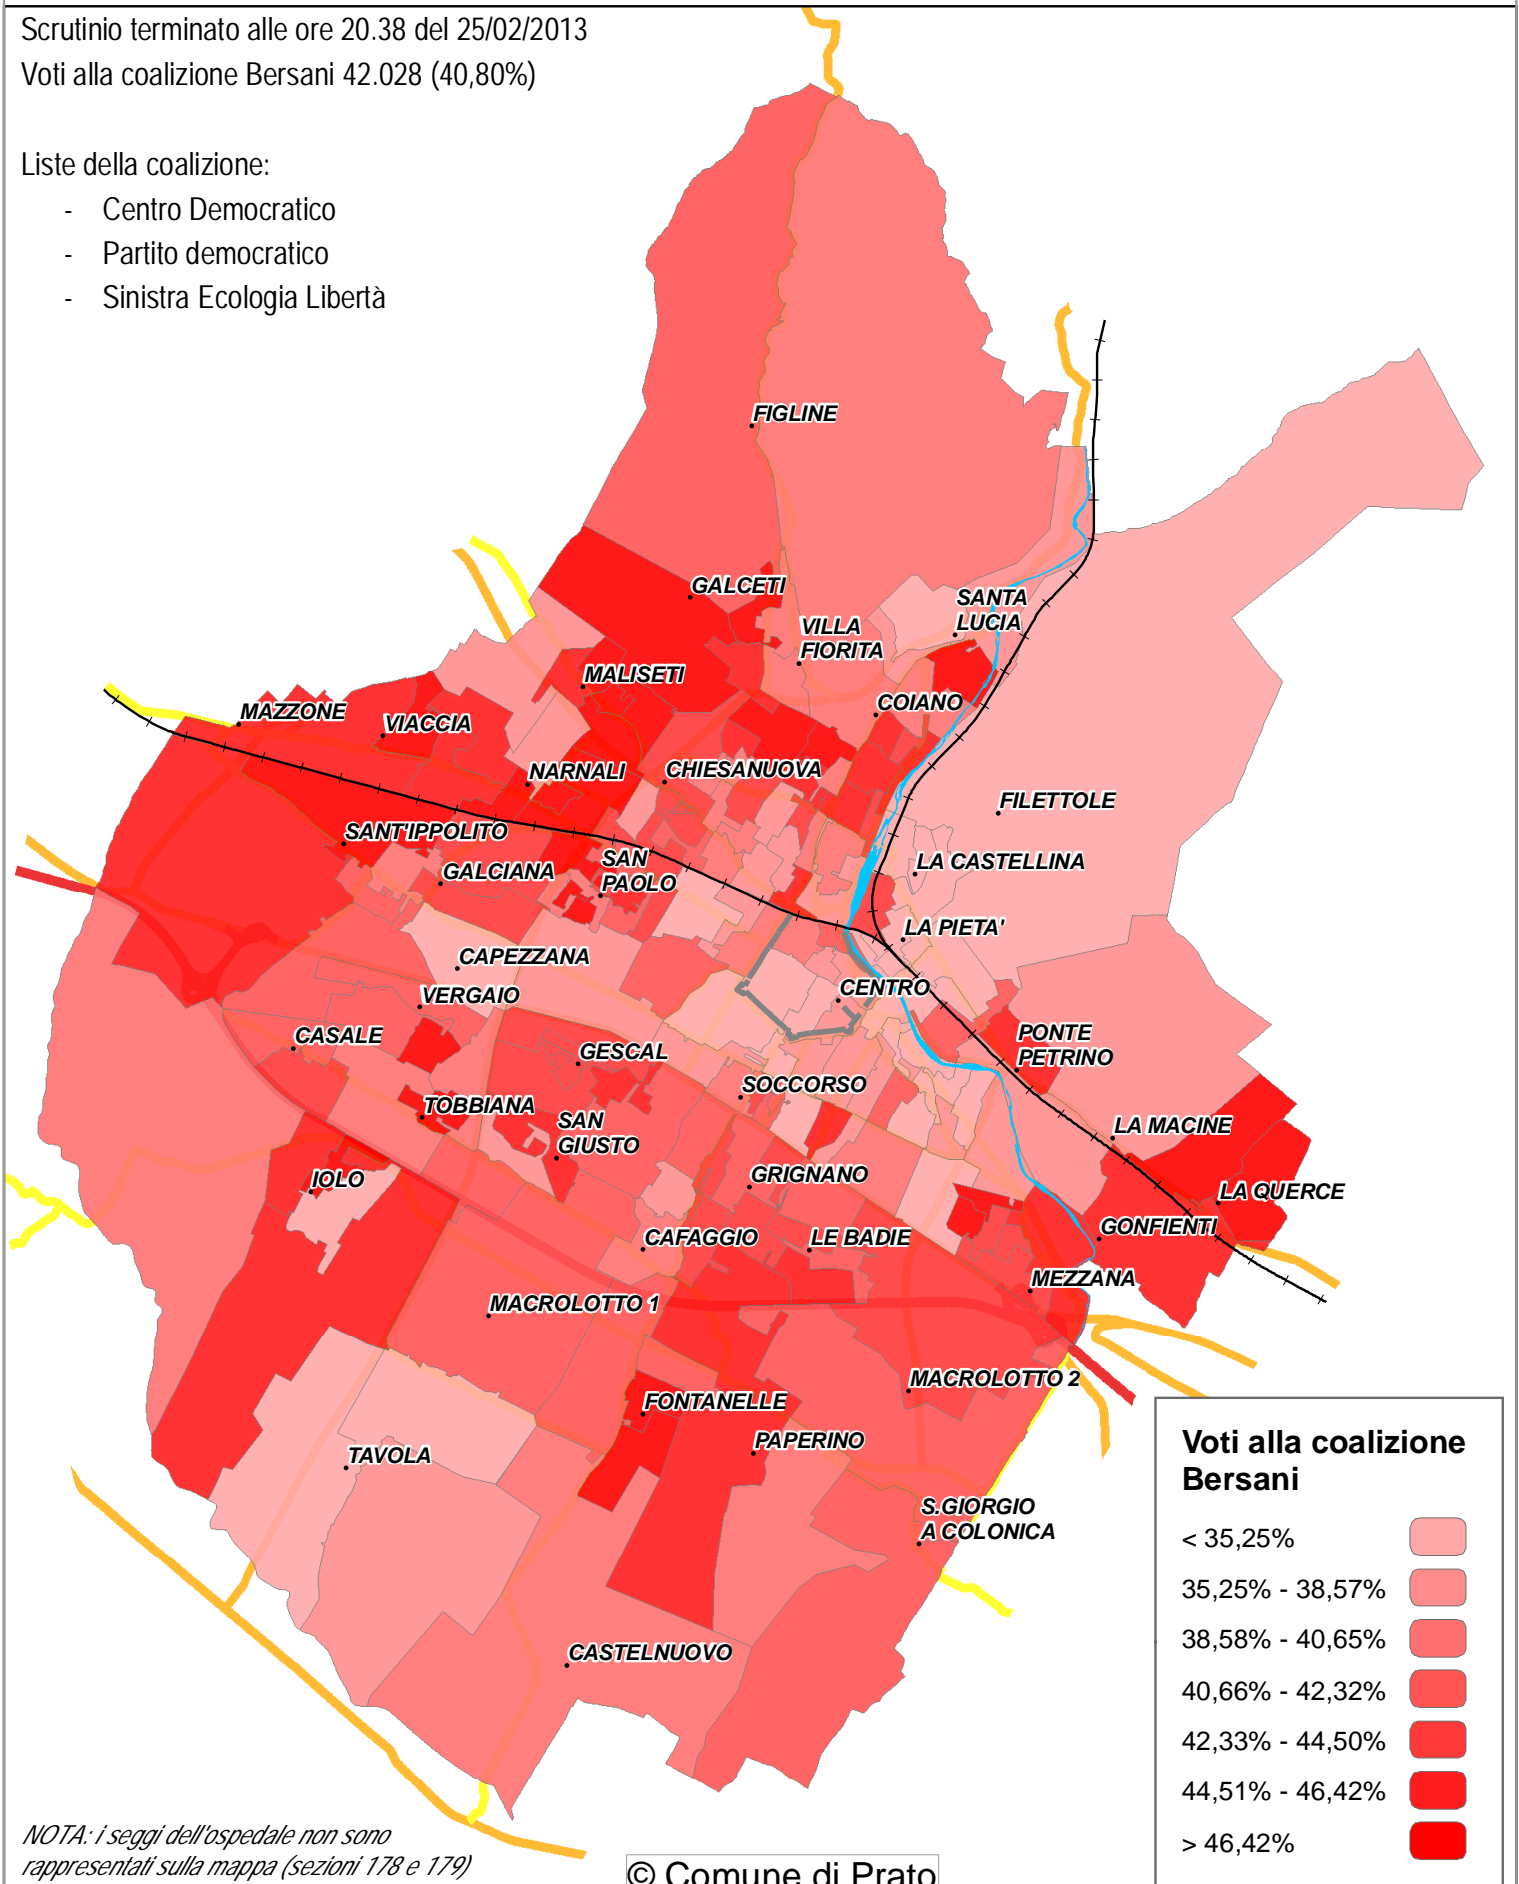

www.po-net.prato.it/elezioni/2013/politiche/

Scrutinio terminato alle ore 20.38 del 25/02/2013

Voti alla coalizione Bersani 42.028 (40,80%)

Liste della coalizione:

- Centro Democratico
- Partito democratico
- Sinistra Ecologia Libertà

NOTA: i seggi dell'ospedale non sono rappresentati sulla mappa (sezioni 178 e 179)