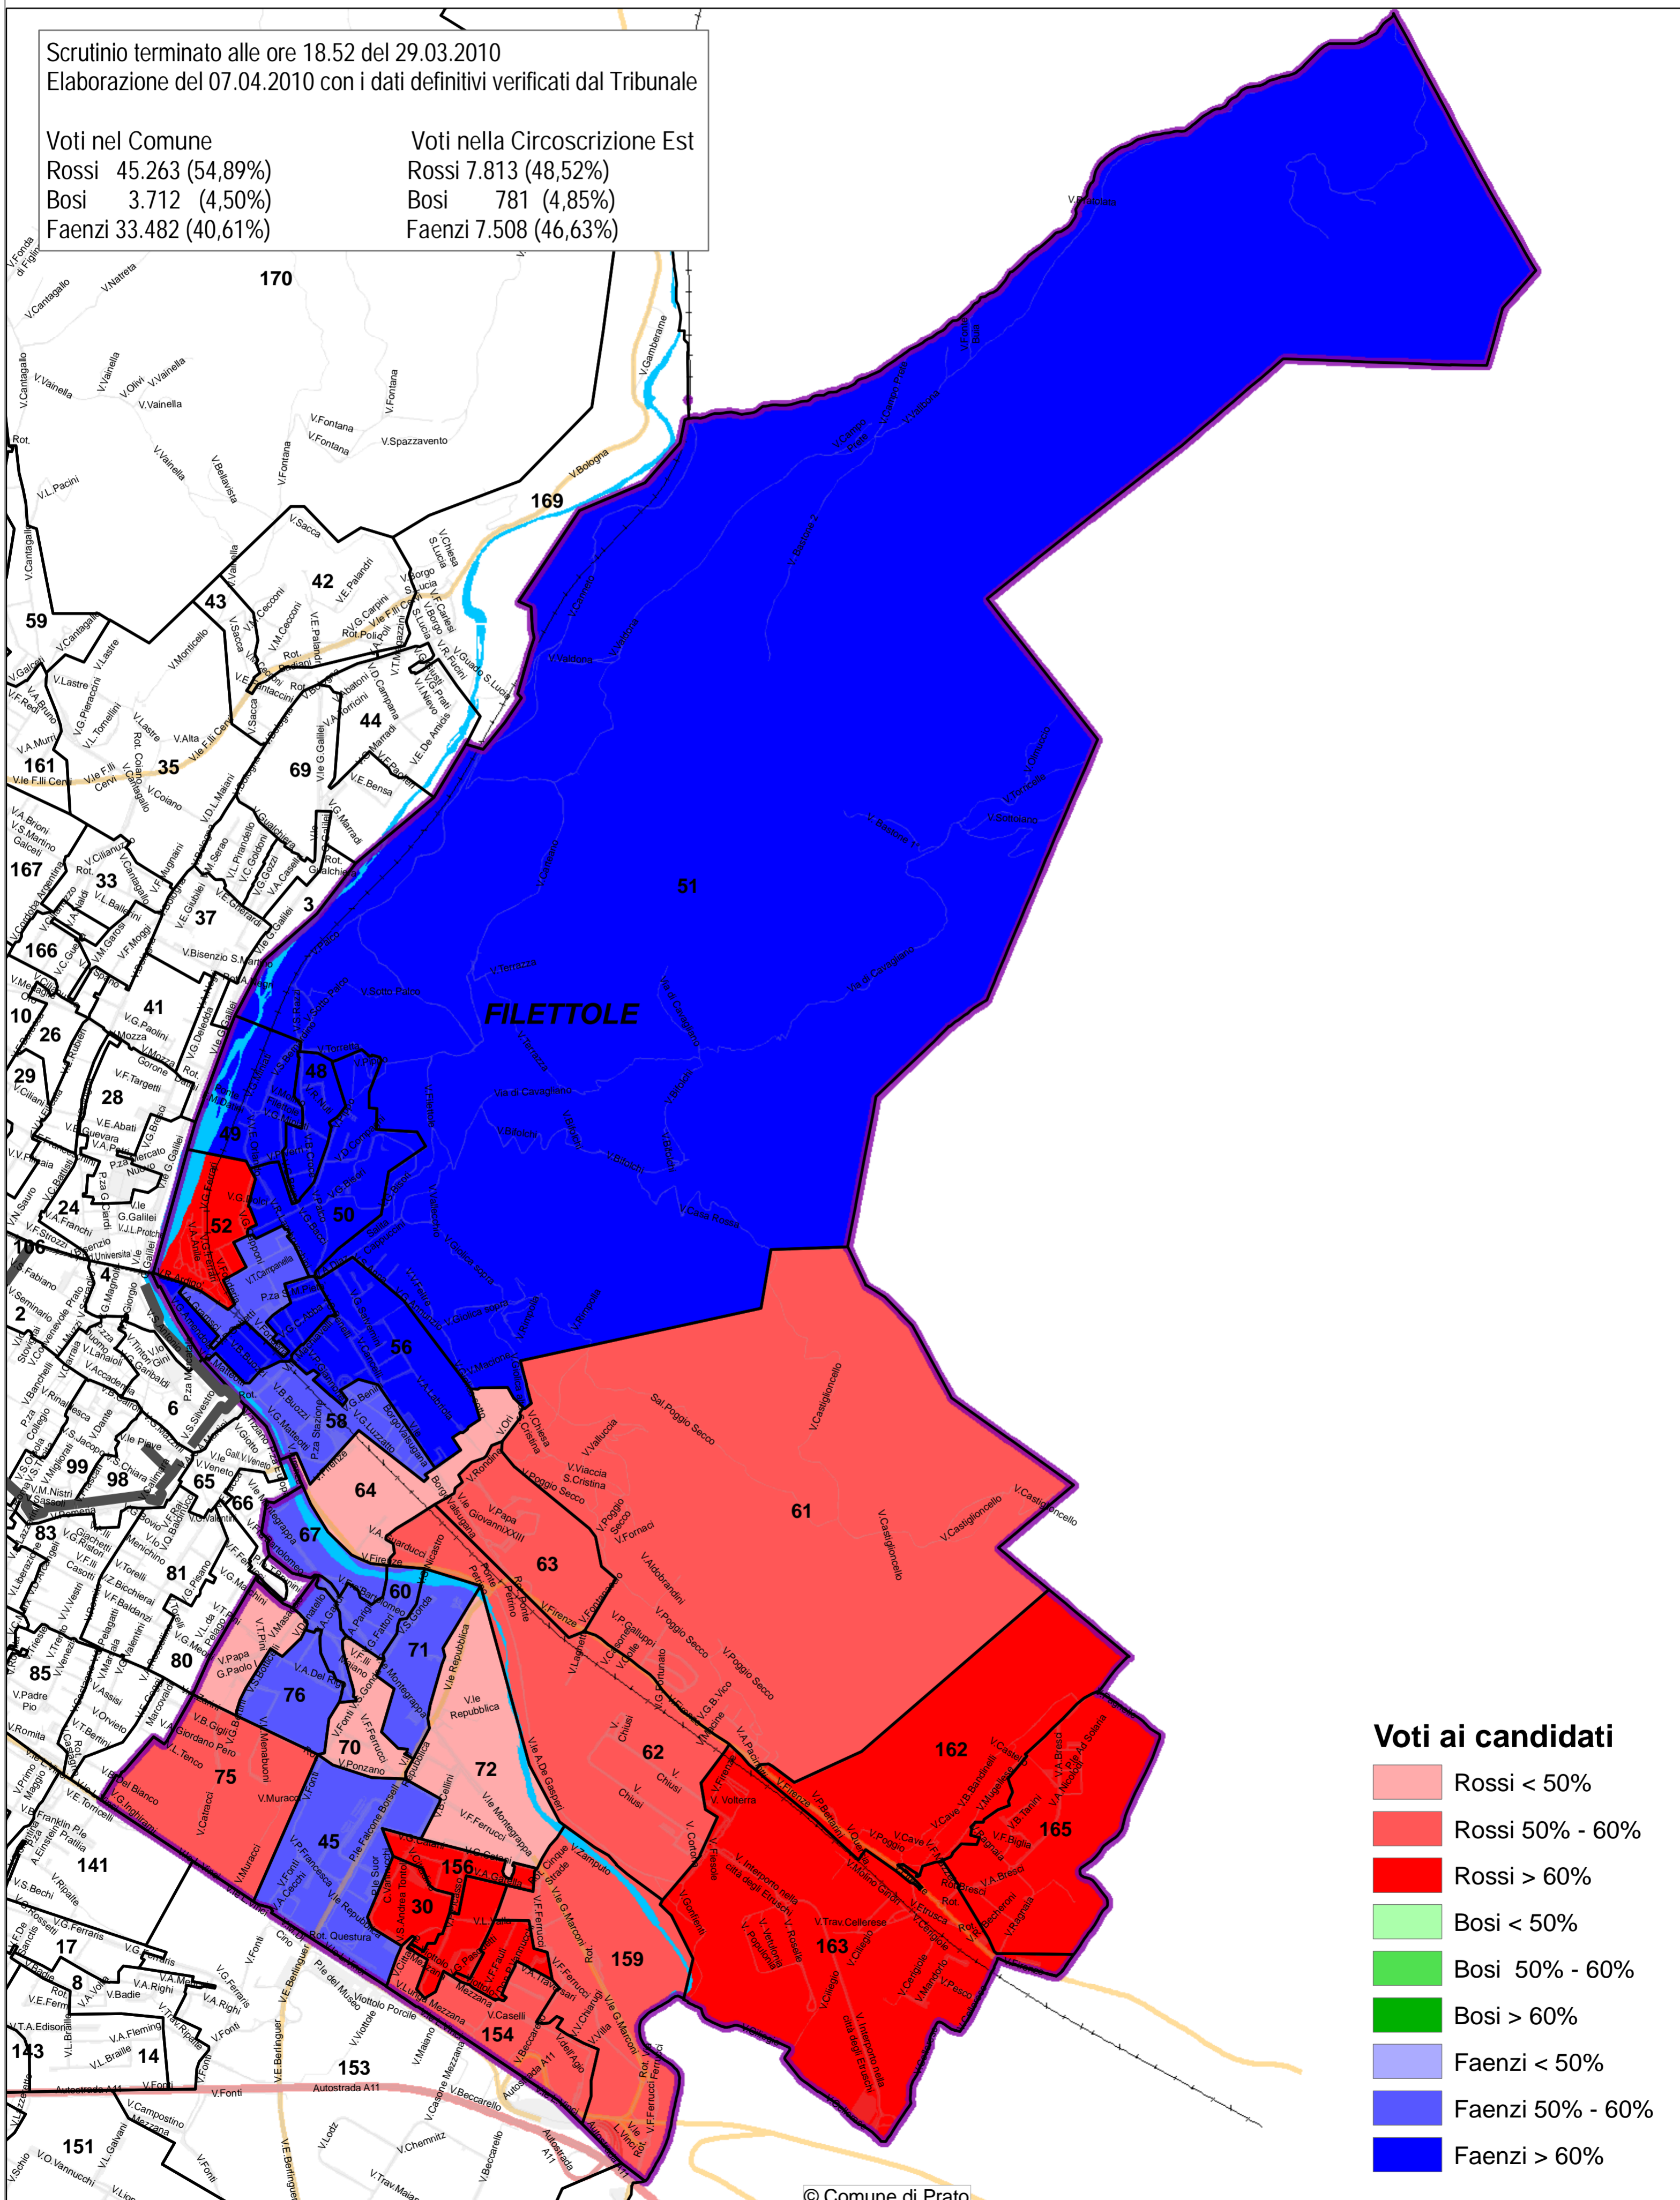

comune di
PRATO

www.po-net.prato.it/elezioni/2010/regionali/

Elezioni regionali 2010 - Circoscrizione Prato Est

Carta tematica 4 - Est

Distribuzione sul territorio comunale dei risultati ottenuti dal candidato **Presidente che ha preso più voti in ogni sezione elettorale** (in percentuale sui voti validi)

Scrutinio terminato alle ore 18.52 del 29.03.2010
Elaborazione del 07.04.2010 con i dati definitivi verificati dal Tribunale

Voti nel Comune		Voti nella Circoscrizione Est	
Rossi	45.263 (54,89%)	Rossi	7.813 (48,52%)
Bosi	3.712 (4,50%)	Bosi	781 (4,85%)
Faenzi	33.482 (40,61%)	Faenzi	7.508 (46,63%)

Voti ai candidati

- Rossi < 50%
- Rossi 50% - 60%
- Rossi > 60%
- Bosi < 50%
- Bosi 50% - 60%
- Bosi > 60%
- Faenzi < 50%
- Faenzi 50% - 60%
- Faenzi > 60%